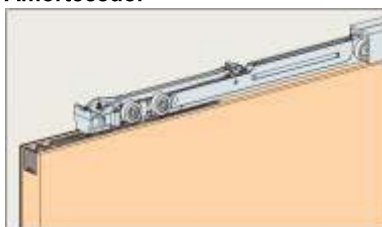

**Guia Mod. HM**

**Sistema: Trilho de correr com design para montagem na parede, altura elegante de 31 mm, para porta até 60/100 kg.**

**Amortecedor**

Disponível em toda linha PORTA 60/100

Acabamento CLIP em Alumínio = Trilho

**Exemplo de Montagem**

Números em vermelho = Usinagens na porta

**Kits de porta**

<b>EKU-PORTA 60/100 HM</b>	
<b>1</b> Porta	60Kg - E58029* 100Kg - E58030*
 2 x	 2 x
 1 x	 2 x
 1 x	

**Trilho de correr para parede**

Alumínio anodizado - pré-furado  
2500mm N58193-250\*  
3500mm N58193-350\*

**Acabamentos trilho de parede**

Perfil de acabamento CLIP,  
alumínio anodizado  
2500mm E58194-250  
3500mm E58194-350

**Amortecedor**