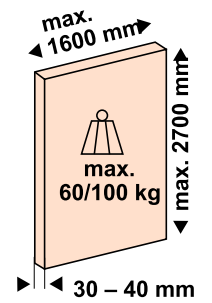

**Guia Mod. HM**

**Sistema: Trilho de correr com design para montagem na parede, altura elegante de 31 mm, para porta até 60/100 kg.**

**Amortecedor**

Disponível em toda linha PORTA 60/100

Acabamento CLIP em Alumínio = Trilho

**Exemplo de Montagem**

Números em vermelho = Usinagens na porta

**Kits de porta**

<b>EKU-PORTA 60/100 HM</b>	
<b>1</b> Porta	60Kg - E58029* 100Kg - E58030*
 2 x	 2 x
 1 x	 2 x
 1 x	

**Trilho de correr para parede**