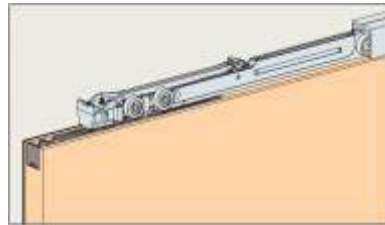

**Guia Mod. HM**

**Sistema: Trilho de correr com design para montagem na parede, altura elegante de 31 mm, para porta até 60/100 kg.**

**Amortecedor**

Disponível em toda linha PORTA 60/100

Acabamento CLIP em Alumínio = Trilho

**Exemplo de Montagem**

Números em vermelho = Usinagens na porta

**Kits de porta**

<b>EKU-PORTA 60/100 HM</b>	
<b>1</b> Porta	60Kg - E58029* 100Kg - E58030*
 2 x	 2 x
 1 x	 2 x
 1 x	

**Trilho de correr para parede**

Alumínio anodizado - pré-furado  
2500mm N58193-250\*  
3500mm N58193-350\*

**Acabamentos trilho de parede**

Perfil de acabamento CLIP,  
alumínio anodizado  
2500mm E58194-250  
3500mm E58194-350

**Amortecedor**