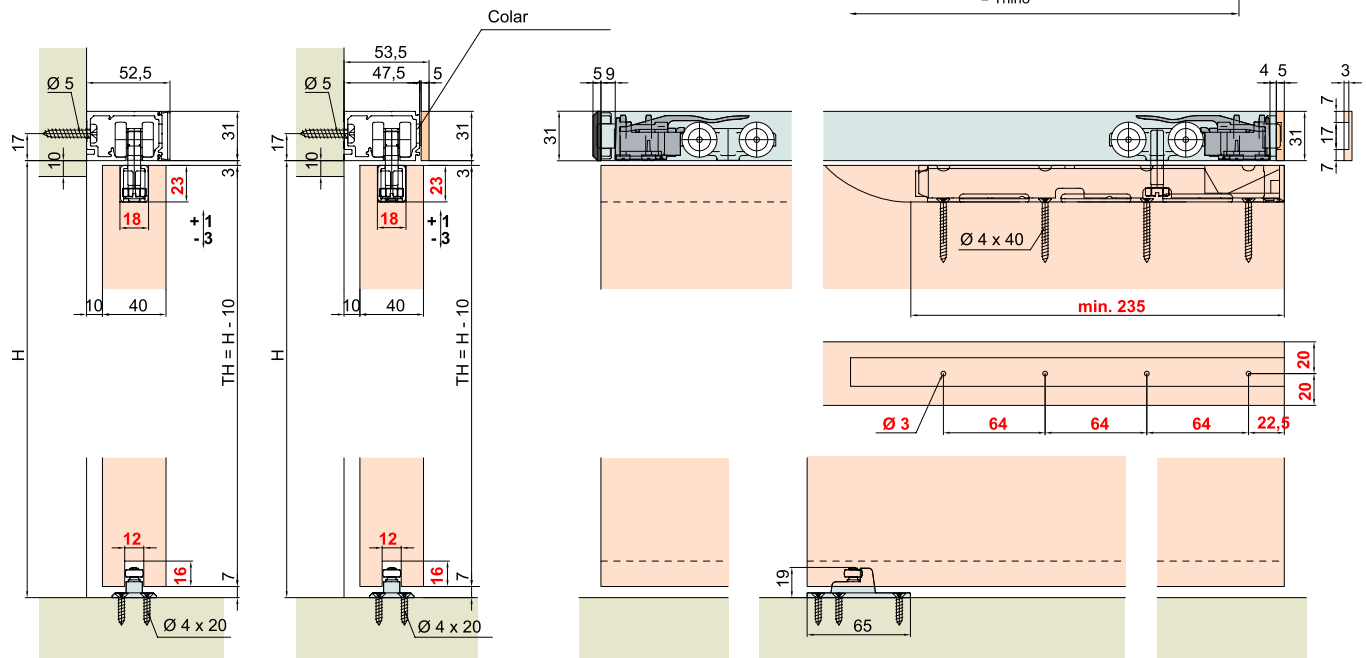

**Guia Mod. HM**

**Sistema: Trilho de correr com design para montagem na parede, altura elegante de 31 mm, para porta até 60/100 kg.**

**Amortecedor**

Disponível em toda linha PORTA 60/100

Acabamento CLIP em Alumínio = Trilho

**Exemplo de Montagem**

Números em vermelho = Usinagens na porta

**Kits de porta**

<b>EKU-PORTA 60/100 HM</b>	
<b>1</b> Porta	60Kg - E58029* 100Kg - E58030*
 2 x	 2 x
 1 x	 2 x
 1 x	

**Trilho de correr para parede**

Alumínio anodizado - pré-furado  
2500mm N58193-250\*  
3500mm N58193-350\*

**Acabamentos trilho de parede**

Perfil de acabamento CLIP,  
alumínio anodizado  
2500mm E58194-250  
3500mm E58194-350

**Amortecedor**