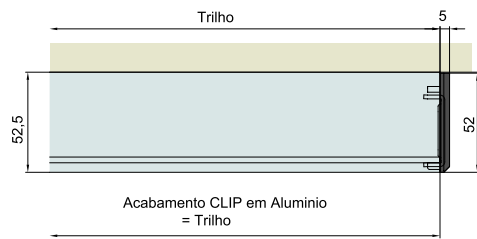

**Guia Mod. HM**

**Sistema: Trilho de correr com design para montagem na parede, altura elegante de 31 mm, para porta até 60/100 kg.**

**Amortecedor**

Disponível em toda linha PORTA 60/100

Acabamento CLIP em Alumínio = Trilho

Alumínio anodizado - pré-furado  
2500mm N58193-250\*  
3500mm N58193-350\*

**Acabamentos trilho de parede**

Perfil de acabamento CLIP,  
alumínio anodizado  
2500mm E58194-250  
3500mm E58194-350

**Amortecedor**