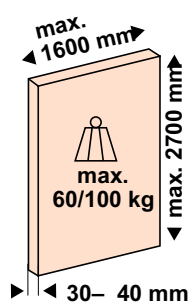

Sistema: Trilho de correr com altura elegante de **31 mm**, para porta até 60/100 kg

- Altura de montagem a partir de 51mm.
- Ajuste simples de altura e lateral
- Guia de chão ajustável
- Freio com força regulável

6000mm N58157-600\*