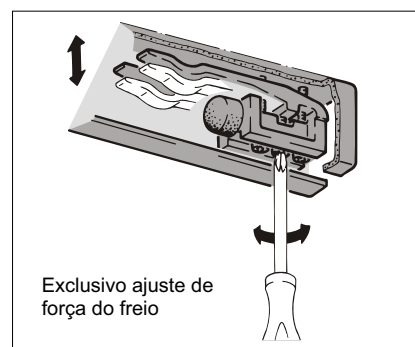

Sistema: Trilho de correr com altura elegante de **31 mm**, para porta até 60/100 kg

- Altura de montagem a partir de 51mm.
- Ajuste simples de altura e lateral
- Guia de chão ajustável
- Freio com força regulável