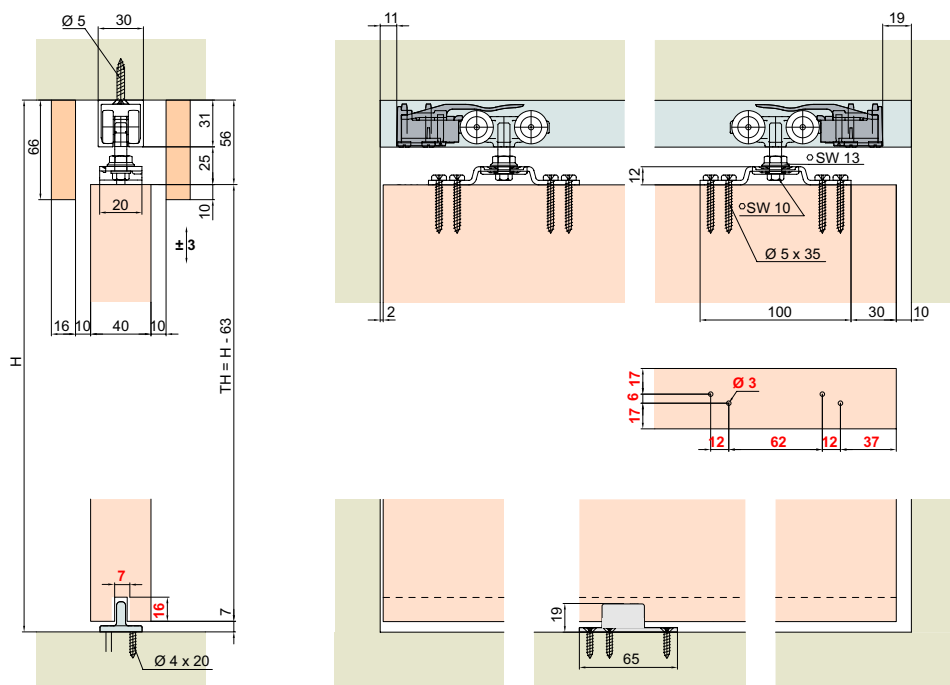

Sistema: Trilho de correr com altura elegante de **31 mm**, para porta até 60/100 kg

- Altura de montagem a partir de 51mm.
- Ajuste simples de altura e lateral
- Guia de chão ajustável
- Freio com força regulável

### EKU-PORTA 60/100 H

<b>1</b> Porta	60Kg - E58005* 100Kg - E58010*
 2 x	 2 x
 1 x	 1 x
 2 x	 1 x
	

### Trilho de correr simples

Alumínio anodizado - pré-furado

2500mm N58159-250\*

3500mm N58159-350\*

6000mm N58159-600\*

Alumínio natural - pré-furado

2500mm N58157-250\*

3500mm N58157-350\*

6000mm N58157-600\*