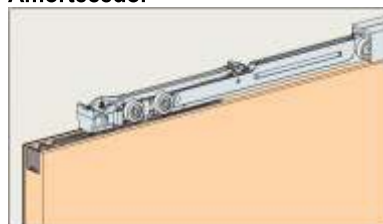

Amortecedor

Adicionável em toda linha porta 60/100

Amortecedor E58299 - 20 à 60 KG

Amortecedor E58301 - 60 à 100 KG