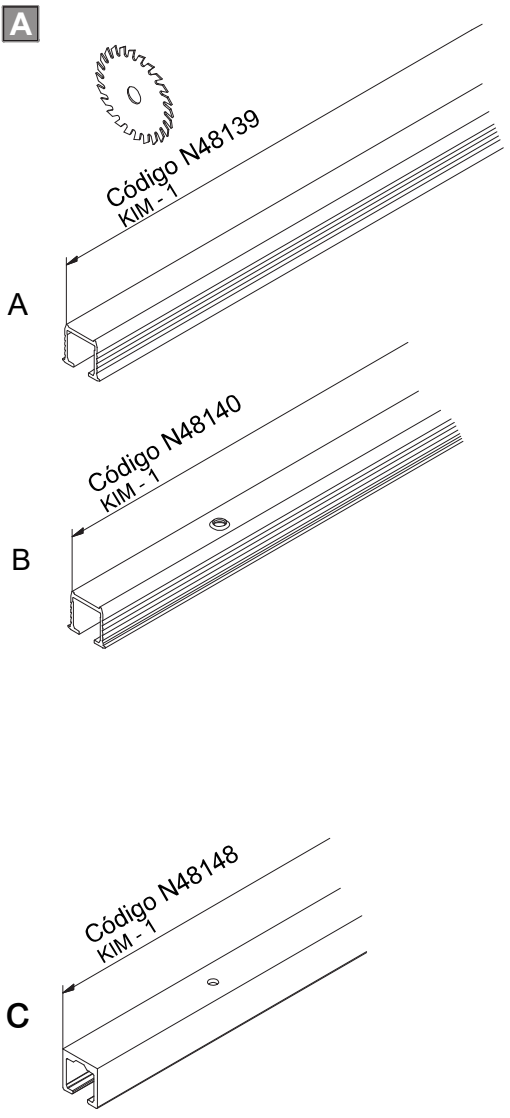

### A Perfil de correr Clipo 15 para colar

Tamanho

Código.

2500 mm	N48139-250*
3500 mm	N48139-350*
6000 mm	N48139-500*

### B Perfil de correr Clipo 15 Pré-Furado

2500 mm	N48140-250*
3500 mm	N48140-350*
6000 mm	N48140-500*

### C Perfil de correr sobreposto Clipo 15

2500 mm	N48148-250
3500 mm	N48148-350

**C**

**D PORTA**

**E**

**F**

**G**

**H** DESMONTAGEM DAS PORTAS