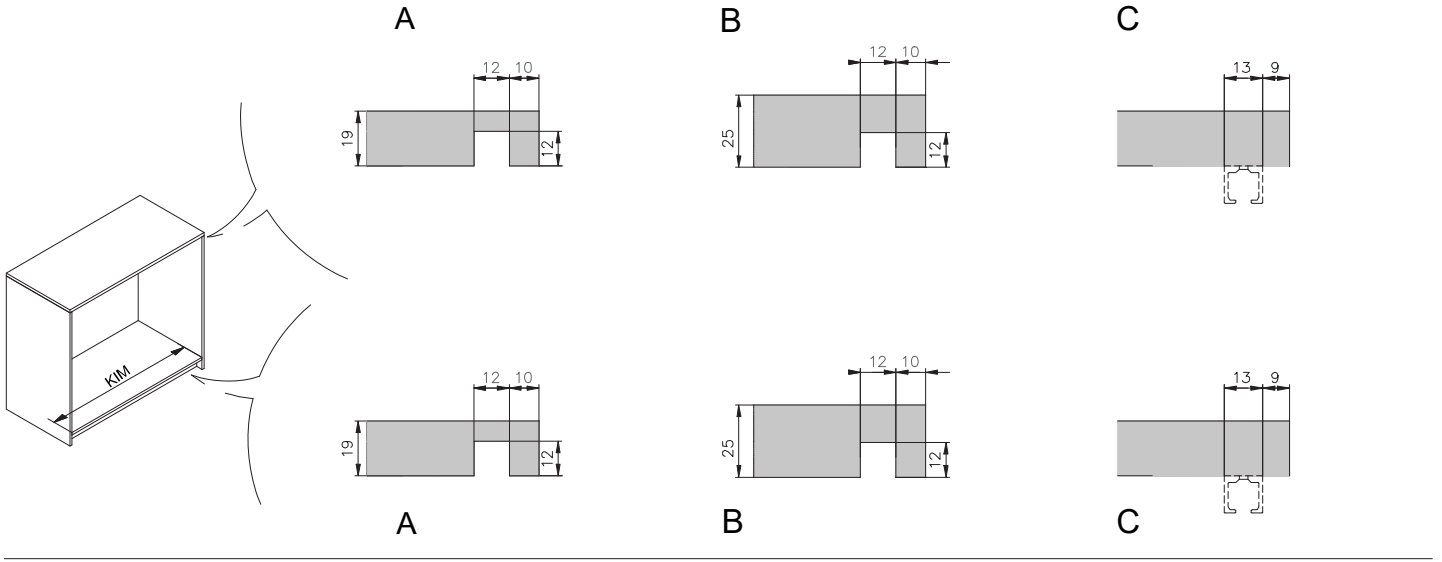

### B Perfil de correr Clipo 15 Pré-Furado

2500 mm	N48140-250*
3500 mm	N48140-350*
6000 mm	N48140-500*

### C Perfil de correr sobreposto Clipo 15

2500 mm	N48148-250
3500 mm	N48148-350

**C**

**D PORTA**

**E**

**F**

**G**

**H** DESMONTAGEM DAS PORTAS