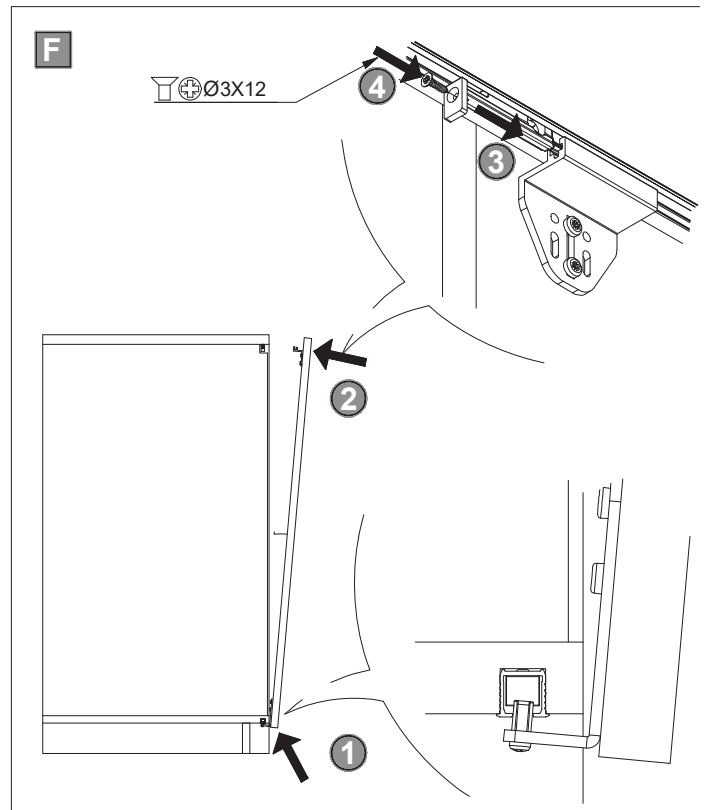

### C Perfil de correr sobreposto Clipo 15

2500 mm	N48148-250
3500 mm	N48148-350

**C**

**D PORTA**

**E**

**F**

**G**

**H** DESMONTAGEM DAS PORTAS