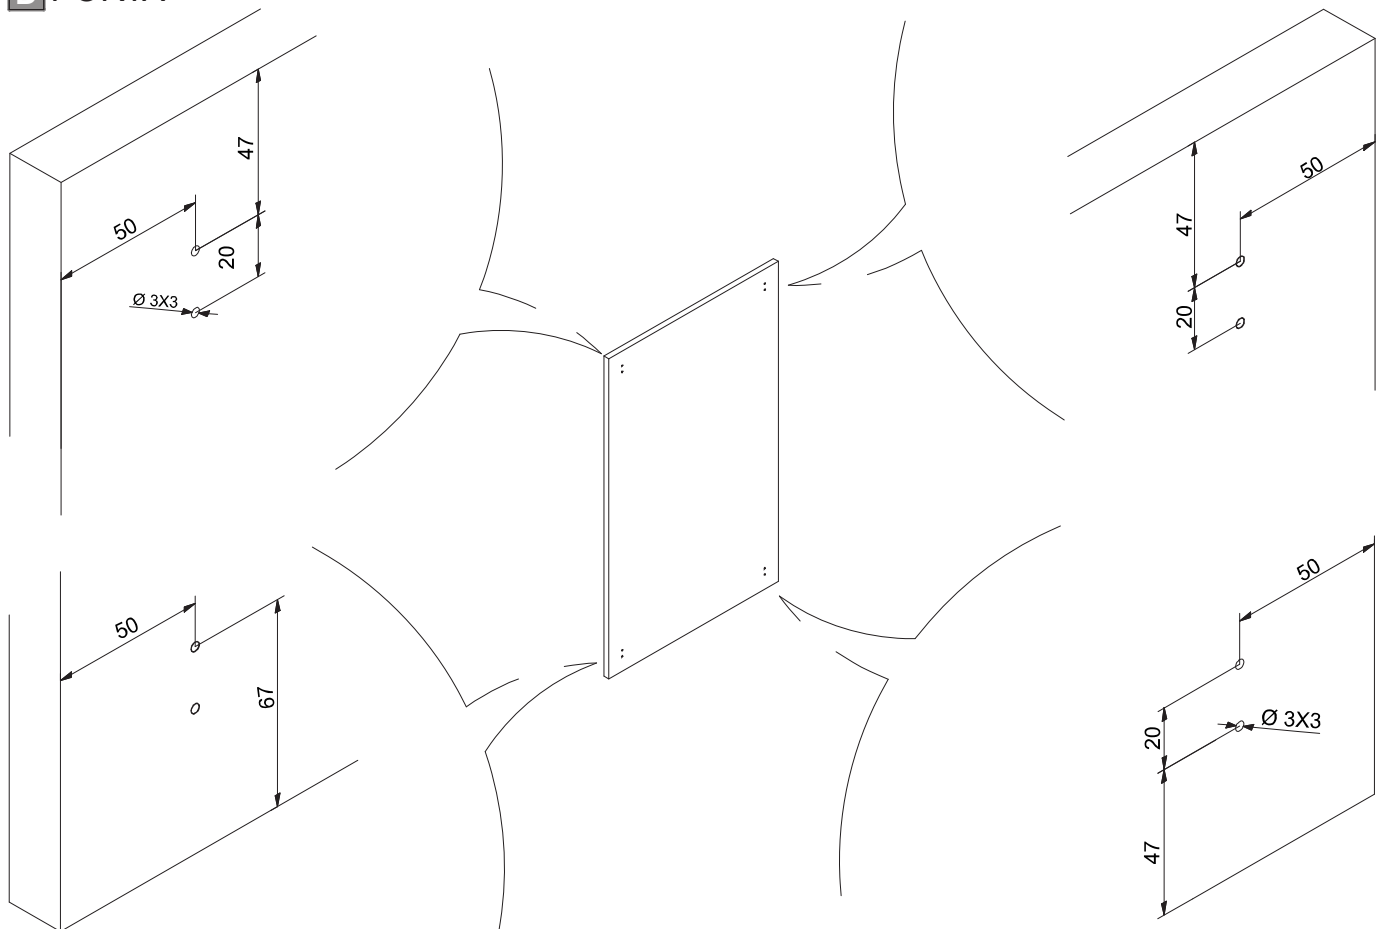

### C Perfil de correr sobreposto Clipo 15

2500 mm	N48148-250
3500 mm	N48148-350

**C**

**D PORTA**

**E**

**F**

**G**

**H** DESMONTAGEM DAS PORTAS