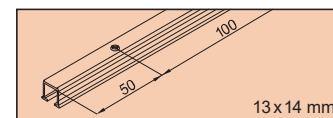

B Perfil de correr Clipo 15 Pré-Furado

2500 mm	N48140-250*
3500 mm	N48140-350*
6000 mm	N48140-500*