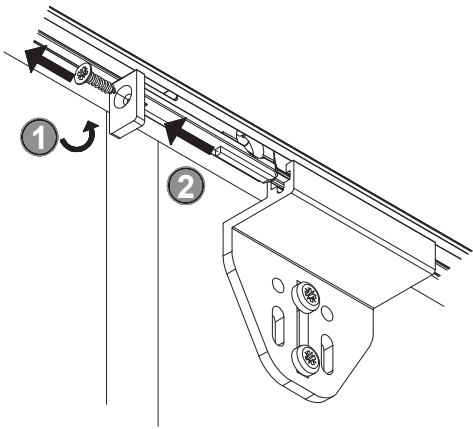

### C Perfil de correr sobreposto Clipo 15

2500 mm	N48148-250
3500 mm	N48148-350

**C**

**D PORTA**

**E**

**F**

**G**

**H** DESMONTAGEM DAS PORTAS