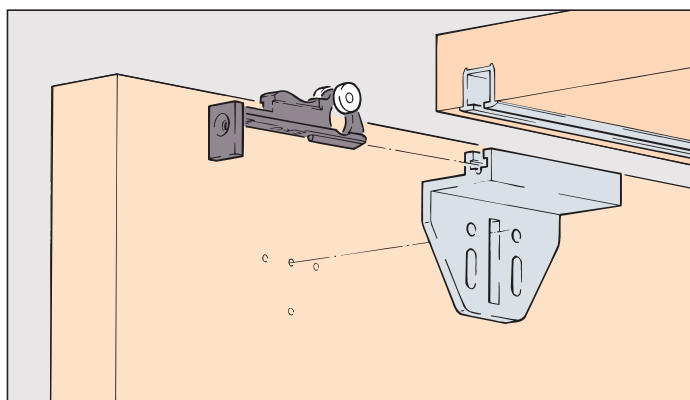

Qualidade Suíça - Testado de acordo com EN 15706

1 Porta E48048*	
 2x	 2x
 2x	 2x
 2x	 2x

### A Perfil de correr Clipo 15 para colar

Tamanho

Código.

2500 mm	N48139-250*
3500 mm	N48139-350*
6000 mm	N48139-500*