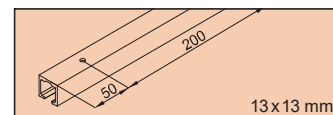

C Perfil de correr sobreposto Clipo 15

2500 mm	N48148-250
3500 mm	N48148-350