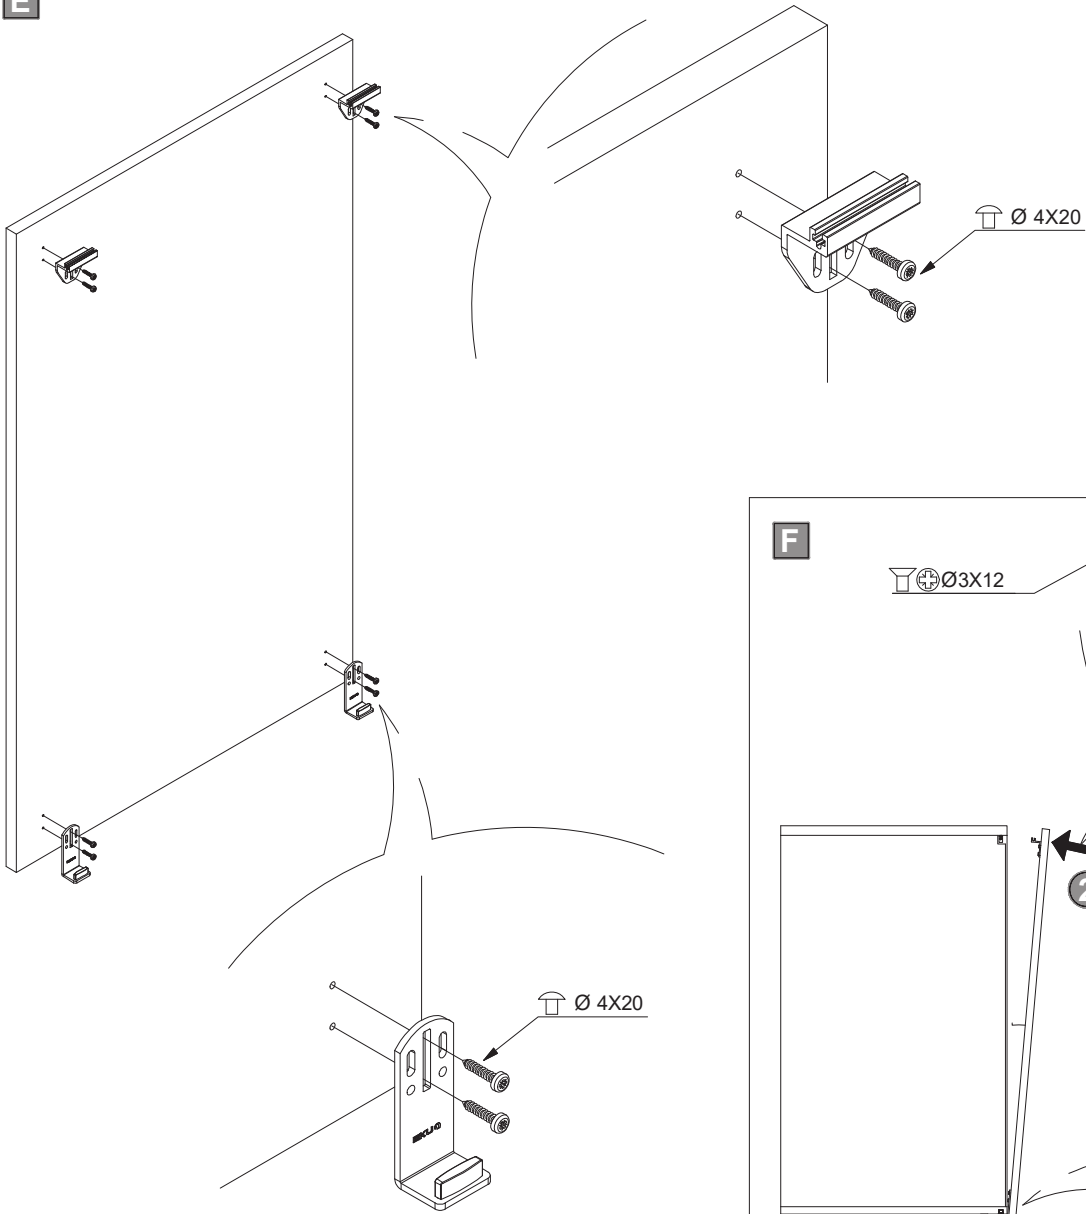

### A Perfil de correr Clipo 15 para colar

Tamanho

Código.

2500 mm	N48139-250*
3500 mm	N48139-350*
6000 mm	N48139-500*

### B Perfil de correr Clipo 15 Pré-Furado

2500 mm	N48140-250*
3500 mm	N48140-350*
6000 mm	N48140-500*

### C Perfil de correr sobreposto Clipo 15

2500 mm	N48148-250
3500 mm	N48148-350

**C**

**D PORTA**

**E**

**F**

**G**

**H** DESMONTAGEM DAS PORTAS

Exemplos de Montagem