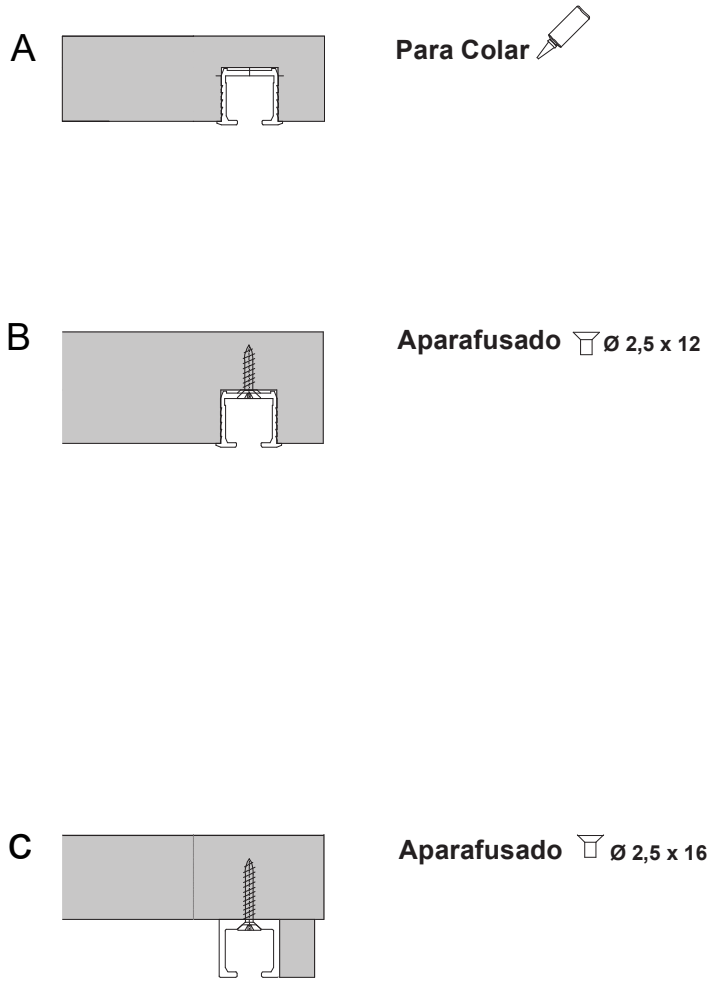

### A Perfil de correr Clipo 15 para colar

Tamanho

Código.

2500 mm	N48139-250*
3500 mm	N48139-350*
6000 mm	N48139-500*

### B Perfil de correr Clipo 15 Pré-Furado

2500 mm	N48140-250*
3500 mm	N48140-350*
6000 mm	N48140-500*

### C Perfil de correr sobreposto Clipo 15

2500 mm	N48148-250
3500 mm	N48148-350

**C**

**D PORTA**

**E**

**F**

**G**

**H** DESMONTAGEM DAS PORTAS