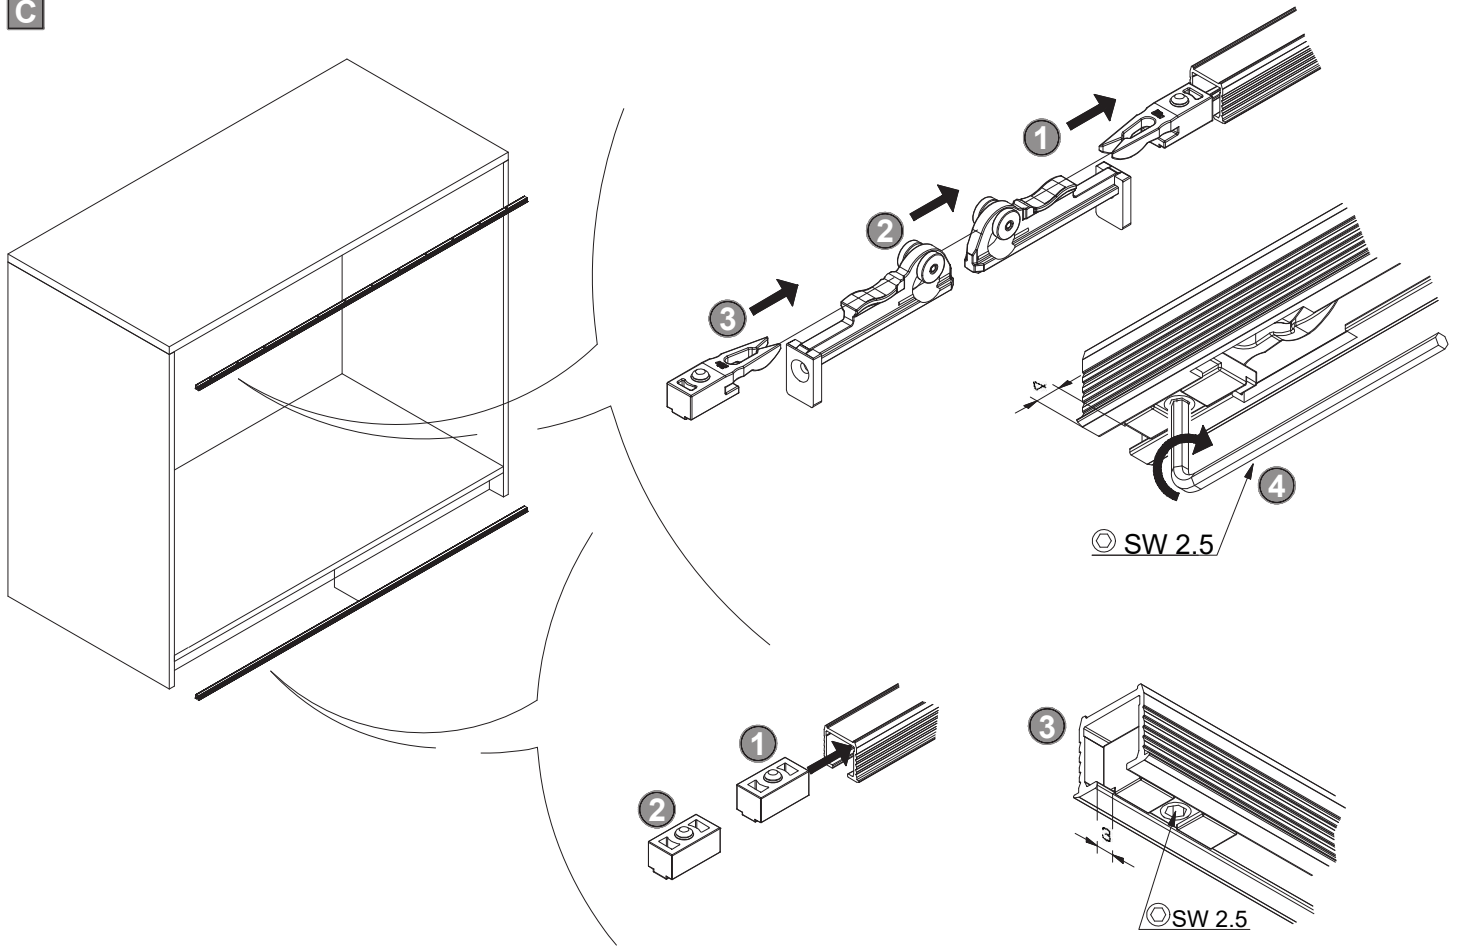

### A Perfil de correr Clipo 15 para colar

Tamanho

Código.

2500 mm	N48139-250*
3500 mm	N48139-350*
6000 mm	N48139-500*

### B Perfil de correr Clipo 15 Pré-Furado

2500 mm	N48140-250*
3500 mm	N48140-350*
6000 mm	N48140-500*

### C Perfil de correr sobreposto Clipo 15

2500 mm	N48148-250
3500 mm	N48148-350

**C**

**D PORTA**

**E**

**F**

**G**

**H** DESMONTAGEM DAS PORTAS