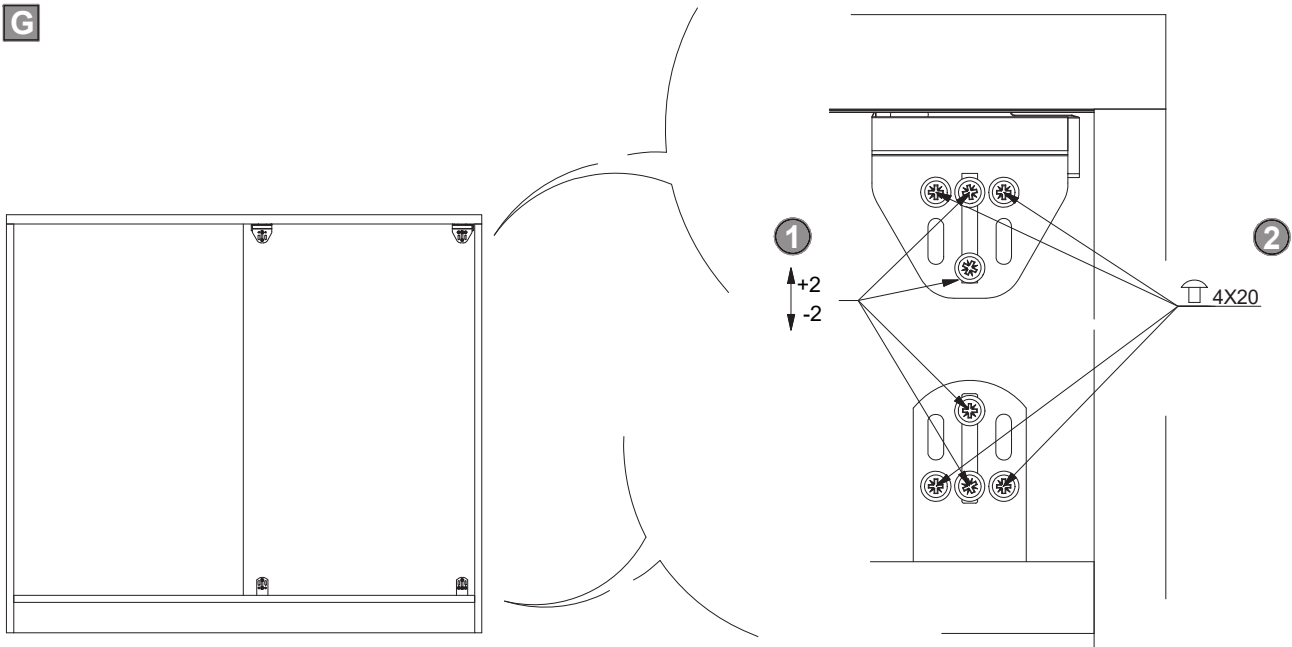

### C Perfil de correr sobreposto Clipo 15

2500 mm	N48148-250
3500 mm	N48148-350

**C**

**D PORTA**

**E**

**F**

**G**

**H** DESMONTAGEM DAS PORTAS