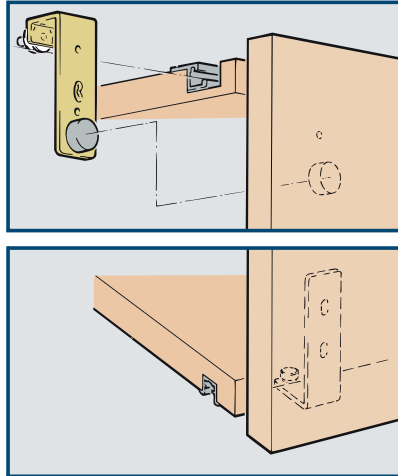

1 O que é

Sistema de correr para 1 porta de madeira ou em combinação com espelho de até 25kg.
Design Vorfront
(sistema porta externa)

- A porta corre em frente ao gabinete sem trilhos visíveis
- Ajuste de altura excêntrico
- 4 batentes para porta garantem segurança e funcionamento