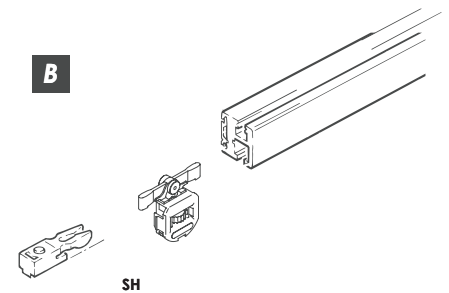

Conjunto

1 Porta		Cód. 48044 C	
	2x		2x
	2x		2x
	2x		
	10x		4x
	4x		1x

Acessórios

Tamanho

Código

Trilho de correr simples para clipar, alumínio anodizado

250 cm

48152