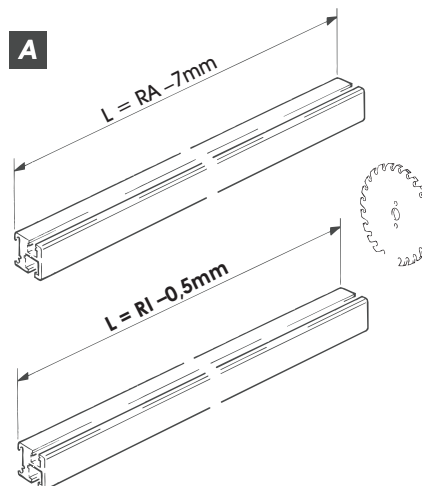

Conjunto

1 Porta		Cód. 48044 C	
	2x		2x
	2x		2x
	2x		
	10x		4x
	4x		1x

Acessórios

Tamanho

Código

Trilho de correr simples para clipar, alumínio anodizado

250 cm

48152