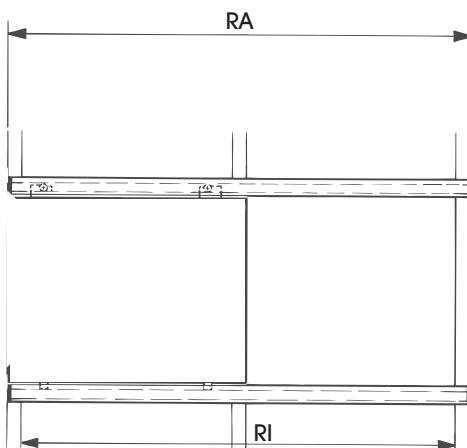

Conjunto

1 Porta		Cód. 48044 C	
	2x		2x
	2x		2x
	2x		
	10x		4x
	4x		1x

Acessórios

Tamanho

Código

Trilho de correr simples para clipar, alumínio anodizado

250 cm

48152