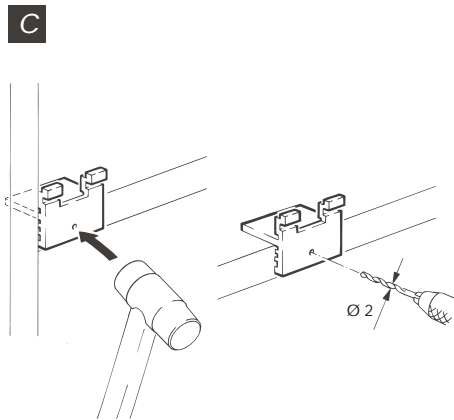

## Conjunto

<b>2</b> portas	<b>Cód. 48044 A / B</b>	
		
	4x	4x
		
	4x	4x
		
2x	1x	

## Acessórios

Acessórios	Tamanho	Código	
Trilho de correr duplo para clipar, alumínio anodizado	250 cm	48150-250	 20x30mm
	350 cm	48150-350	
Perfil de moldura, alumínio anodizado	250 cm	48143	 16x10mm
Perfil lateral vertical para clipar, alumínio anodizado	250 cm	48151	 20x29mm
Clipe de segurança para 48151	 X 4	48112	
Clipe de fixação	 X 10	48111	