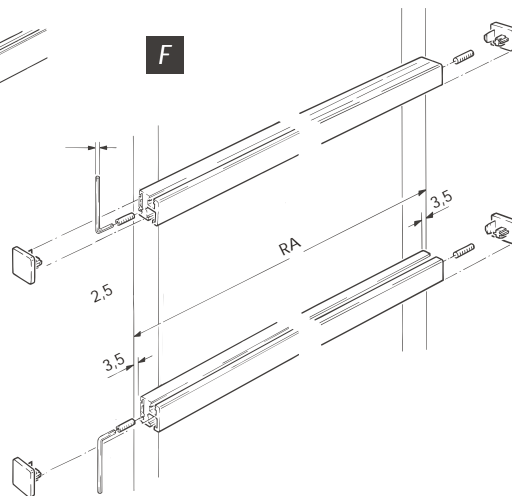

## Conjunto

<b>2</b> portas	<b>Cód. 48044 A / B</b>	
		
	4x	4x
		
	4x	4x
		
2x	1x	

## Acessórios

Acessórios	Tamanho	Código	
Trilho de correr duplo para clipar, alumínio anodizado	250 cm	48150-250	 20x30mm
	350 cm	48150-350	
Perfil de moldura, alumínio anodizado	250 cm	48143	 16x10mm
Perfil lateral vertical para clipar, alumínio anodizado	250 cm	48151	 20x29mm
Clipe de segurança para 48151	 X 4	48112	
Clipe de fixação	 X 10	48111	