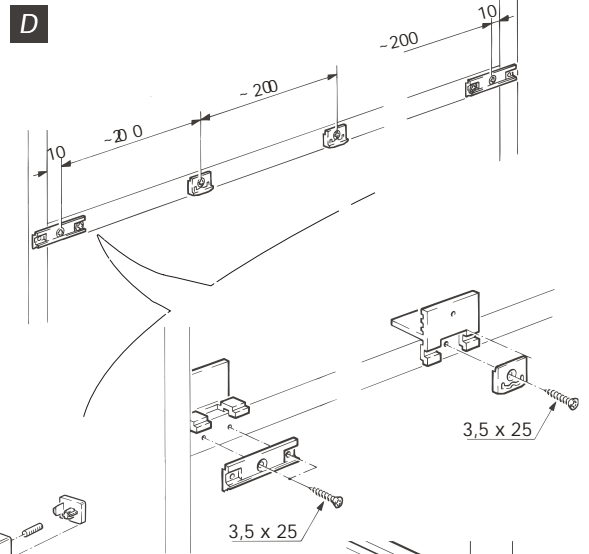

## Conjunto

<b>2</b> portas	<b>Cód. 48044 A / B</b>	
		
	4x	4x
		
	4x	4x
		
2x	1x	

## Acessórios

Acessórios	Tamanho	Código	
Trilho de correr duplo para clipar, alumínio anodizado	250 cm	48150-250	 20x30mm
	350 cm	48150-350	
Perfil de moldura, alumínio anodizado	250 cm	48143	 16x10mm
Perfil lateral vertical para clipar, alumínio anodizado	250 cm	48151	 20x29mm
Clipe de segurança para 48151	 X 4	48112	
Clipe de fixação	 X 10	48111	