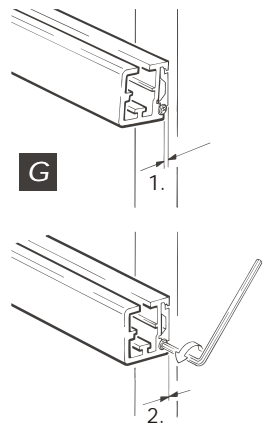

## Conjunto

<b>2</b> portas	<b>Cód. 48044 A / B</b>	
		
	4x	4x
		
	4x	4x
		
2x	1x	

## Acessórios

Acessórios	Tamanho	Código	
Trilho de correr duplo para clipar, alumínio anodizado	250 cm	48150-250	 20x30mm
	350 cm	48150-350	
Perfil de moldura, alumínio anodizado	250 cm	48143	 16x10mm
Perfil lateral vertical para clipar, alumínio anodizado	250 cm	48151	 20x29mm
Clipe de segurança para 48151	 X 4	48112	
Clipe de fixação	 X 10	48111	