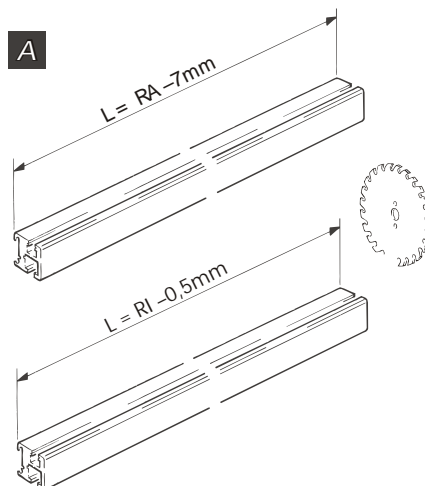

## Conjunto

<b>2</b> portas	<b>Cód. 48044 A / B</b>	
		
	4x	4x
		
	4x	4x
		
2x	1x	

## Acessórios

Acessórios	Tamanho	Código	
Trilho de correr duplo para clipar, alumínio anodizado	250 cm	48150-250	 20x30mm
	350 cm	48150-350	
Perfil de moldura, alumínio anodizado	250 cm	48143	 16x10mm
Perfil lateral vertical para clipar, alumínio anodizado	250 cm	48151	 20x29mm
Clipe de segurança para 48151	 X 4	48112	
Clipe de fixação	 X 10	48111	