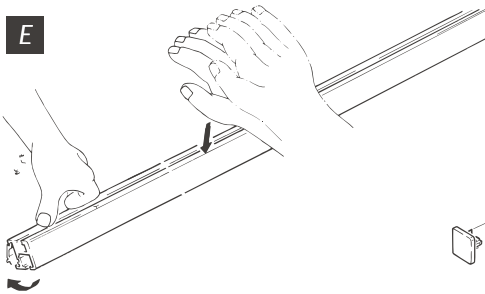

## Conjunto

<b>2</b> portas	<b>Cód. 48044 A / B</b>	
		
	4x	4x
		
	4x	4x
		
2x	1x	

## Acessórios

Acessórios	Tamanho	Código	
Trilho de correr duplo para clipar, alumínio anodizado	250 cm	48150-250	 20x30mm
	350 cm	48150-350	
Perfil de moldura, alumínio anodizado	250 cm	48143	 16x10mm
Perfil lateral vertical para clipar, alumínio anodizado	250 cm	48151	 20x29mm
Clipe de segurança para 48151	 X 4	48112	
Clipe de fixação	 X 10	48111	