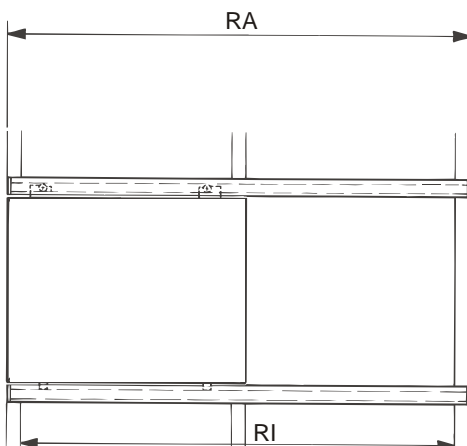

## Conjunto

<b>2</b> portas	<b>Cód. 48044 A / B</b>	
		
	4x	4x
		
	4x	4x
		
2x	1x	

## Acessórios

Acessórios	Tamanho	Código	
Trilho de correr duplo para clipar, alumínio anodizado	250 cm	48150-250	 20x30mm
	350 cm	48150-350	
Perfil de moldura, alumínio anodizado	250 cm	48143	 16x10mm
Perfil lateral vertical para clipar, alumínio anodizado	250 cm	48151	 20x29mm
Clipe de segurança para 48151	 X 4	48112	
Clipe de fixação	 X 10	48111	