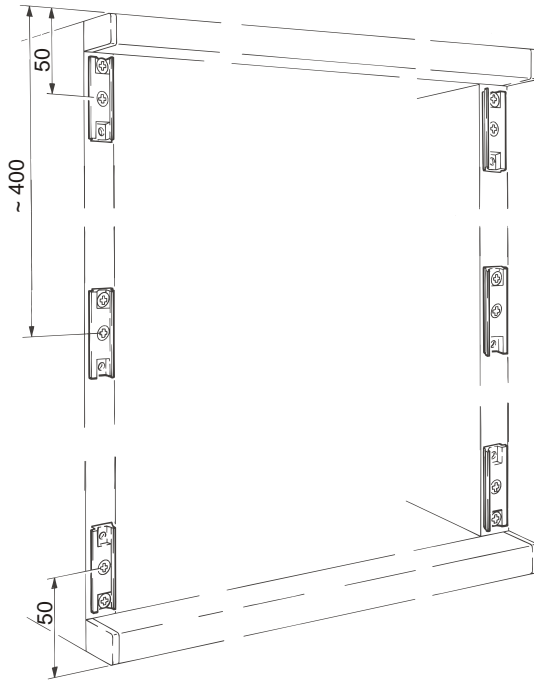

## Conjunto

<b>2</b> portas	<b>Cód. 48044 A / B</b>	
		
	4x	4x
		
	4x	4x
		
2x	1x	

## Acessórios

Acessórios	Tamanho	Código	
Trilho de correr duplo para clipar, alumínio anodizado	250 cm	48150-250	 20x30mm
	350 cm	48150-350	
Perfil de moldura, alumínio anodizado	250 cm	48143	 16x10mm
Perfil lateral vertical para clipar, alumínio anodizado	250 cm	48151	 20x29mm
Clipe de segurança para 48151	 X 4	48112	
Clipe de fixação	 X 10	48111	