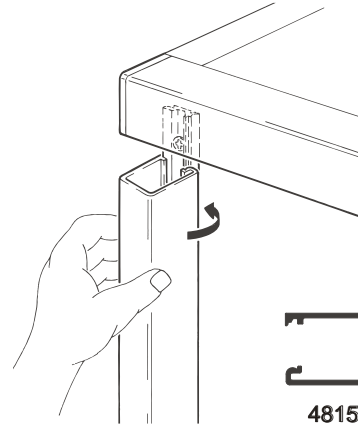

## Acessórios

Acessórios	Tamanho	Código	
Trilho de correr duplo para clipar, alumínio anodizado	250 cm	48150-250	 20x30mm
	350 cm	48150-350	
Perfil de moldura, alumínio anodizado	250 cm	48143	 16x10mm
Perfil lateral vertical para clipar, alumínio anodizado	250 cm	48151	 20x29mm
Clipe de segurança para 48151	 X 4	48112	
Clipe de fixação	 X 10	48111	