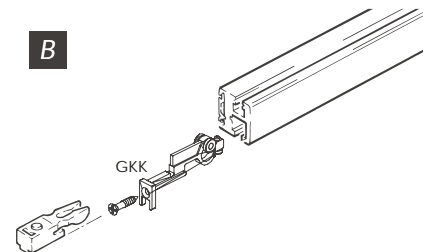

## Conjunto

<b>2</b> portas	<b>Cód. 48044 A / B</b>	
		
	4x	4x
		
	4x	4x
		
2x	1x	

## Acessórios

Acessórios	Tamanho	Código	
Trilho de correr duplo para clipar, alumínio anodizado	250 cm	48150-250	 20x30mm
	350 cm	48150-350	
Perfil de moldura, alumínio anodizado	250 cm	48143	 16x10mm
Perfil lateral vertical para clipar, alumínio anodizado	250 cm	48151	 20x29mm
Clipe de segurança para 48151	 X 4	48112	
Clipe de fixação	 X 10	48111	