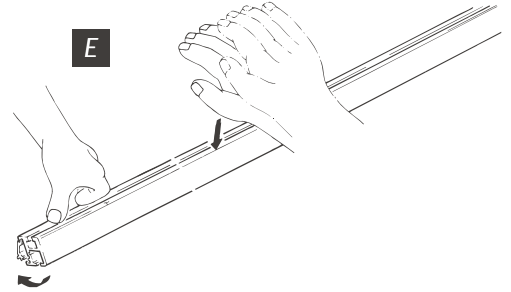

## Acessórios

Acessórios	Tamanho	Código	
Trilho de correr duplo para clipar, alumínio anodizado	250 cm	48150-250	 20x30mm
	350 cm	48150-350	
Perfil de moldura, alumínio anodizado	250 cm	48143	 16x10mm
Perfil lateral vertical para clipar, alumínio anodizado	250 cm	48151	 20x29mm
Clipe de segurança para 48151	 X 4	48112	
Clipe de fixação	 X 10	48111	