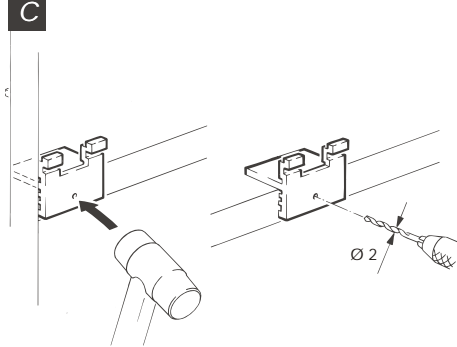

## Conjunto

<b>2</b> portas	<b>Cód. 48044 A / B</b>	
		
	4x	4x
		
	4x	4x
		
2x	1x	

## Acessórios

Acessórios	Tamanho	Código	
Trilho de correr duplo para clipar, alumínio anodizado	250 cm	48150-250	 20x30mm
	350 cm	48150-350	
Perfil de moldura, alumínio anodizado	250 cm	48143	 16x10mm
Perfil lateral vertical para clipar, alumínio anodizado	250 cm	48151	 20x29mm
Clipe de segurança para 48151	 X 4	48112	
Clipe de fixação	 X 10	48111	