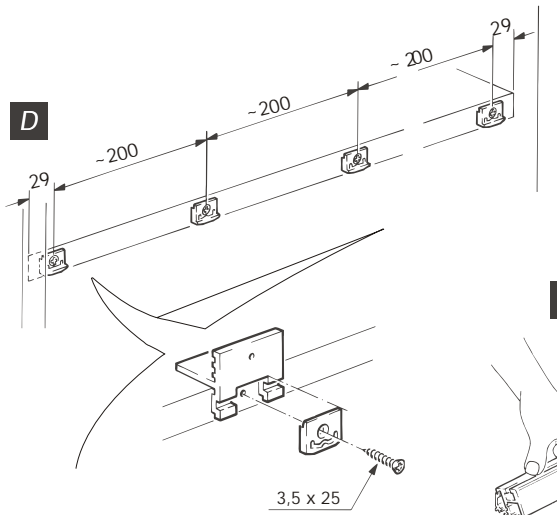

## Conjunto

<b>2</b> portas	<b>Cód. 48044 A / B</b>	
		
	4x	4x
		
	4x	4x
		
2x	1x	

## Acessórios

Acessórios	Tamanho	Código	
Trilho de correr duplo para clipar, alumínio anodizado	250 cm	48150-250	 20x30mm
	350 cm	48150-350	
Perfil de moldura, alumínio anodizado	250 cm	48143	 16x10mm
Perfil lateral vertical para clipar, alumínio anodizado	250 cm	48151	 20x29mm
Clipe de segurança para 48151	 X 4	48112	
Clipe de fixação	 X 10	48111	