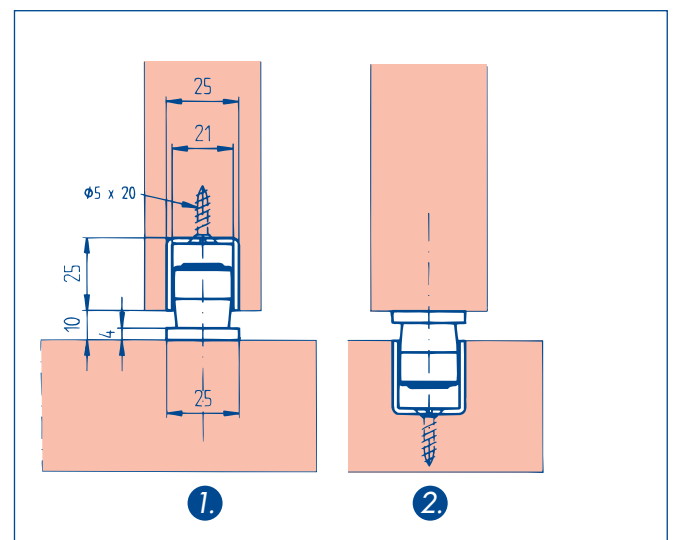

Standard

Kunststoffrollen mit Kugellagern (mod. S)

Brandschutztüren

Stahlrollen mit Kugellagern (mod. T30)

Decken- oder Wandbefestigung
 Einbauhöhe 68–88 mm
 höhen-/seitenverstellbar
 für Flügengewicht maximal 300 kg

Deckenbefestigung
Fixation au plafond
Soffit mounting

Mit T-Bodenführung
Avec guidage au sol en T
With T floor guide

Standard

Galets en plastique montés sur roulement à billes (mod. S)

Portes coupe-feu

Galets en acier montés sur roulement à billes (mod. T30)

Fixation au plafond ou murale
 hauteur de montage 68 à 88 mm
 réglable en hauteur/latéralement
 pour un poids de vantail max. de 300 kg

Befestigungsvariante an der Wand
Possibilité de fixation murale
Wall mounting option