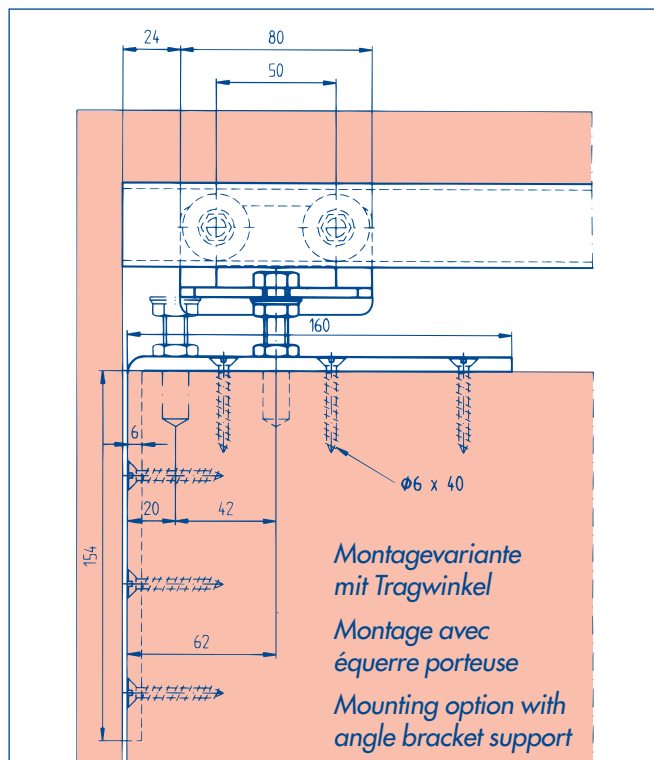

Standard

Kunststoffrollen mit Kugellagern (mod. S)

Brandschutztüren

Stahlrollen mit Kugellagern (mod. T30)

Decken- oder Wandbefestigung
 Einbauhöhe 68–88 mm
 höhen-/seitenverstellbar
 für Flügengewicht maximal 300 kg

Deckenbefestigung
Fixation au plafond
Soffit mounting

Mit T-Bodenführung
Avec guidage au sol en T
With T floor guide

Standard

Galets en plastique montés sur roulement à billes (mod. S)

Portes coupe-feu

Galets en acier montés sur roulement à billes (mod. T30)

Fixation au plafond ou murale
 hauteur de montage 68 à 88 mm
 réglable en hauteur/latéralement
 pour un poids de vantail max. de 300 kg

Befestigungsvariante an der Wand
Possibilité de fixation murale
Wall mounting option

Variante Bodenführungsrolle
Galet du guidage au sol
Option with floor guide roller

- 1. am Boden montiert
 monté au sol
 mounted on floor
- 2. an der Tür montiert
 monté sur la porte
 mounted on door

Bestell-Nummer für Beschläge-Garnitur,
1-flügelig, Deckenbefestigung, einzelverpackt, ohne Laufschiene