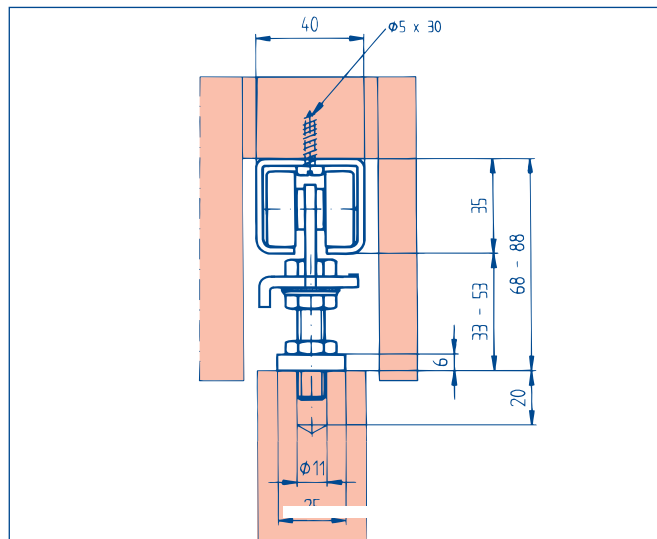

Standard

Kunststoffrollen mit Kugellagern (mod. S)

Brandschutztüren

Stahlrollen mit Kugellagern (mod. T30)

Decken- oder Wandbefestigung
 Einbauhöhe 68–88 mm
 höhen-/seitenverstellbar
 für Flügengewicht maximal 300 kg

Deckenbefestigung
Fixation au plafond
Soffit mounting

Mit T-Bodenführung
Avec guidage au sol en T
With T floor guide

Standard

Galets en plastique montés sur roulement à billes (mod. S)

Portes coupe-feu

Galets en acier montés sur roulement à billes (mod. T30)

Fixation au plafond ou murale
 hauteur de montage 68 à 88 mm
 réglable en hauteur/latéralement
 pour un poids de vantail max. de 300 kg

Befestigungsvariante an der Wand
Possibilité de fixation murale
Wall mounting option