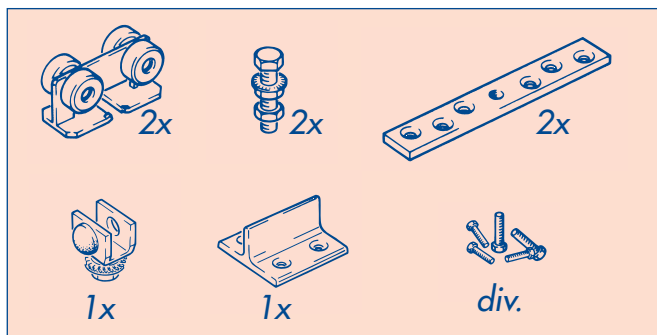

Fixation au plafond ou murale
 hauteur de montage 68 à 88 mm
 réglable en hauteur/latéralement
 pour un poids de vantail max. de 300 kg

Befestigungsvariante an der Wand
Possibilité de fixation murale
Wall mounting option

Variante Bodenführungsrolle
Galet du guidage au sol
Option with floor guide roller

- 1. am Boden montiert
 monté au sol
 mounted on floor
- 2. an der Tür montiert
 monté sur la porte
 mounted on door

Bestell-Nummer für Beschläge-Garnitur,
1-flügelig, Deckenbefestigung, einzelverpackt, ohne Laufschiene

Numéro d'article pour la garniture de ferrures,
1 vantail, fixation au plafond, emballée séparément, sans rail

Ordering code for set,
single panel, ceiling mounting, separately packed, without top track