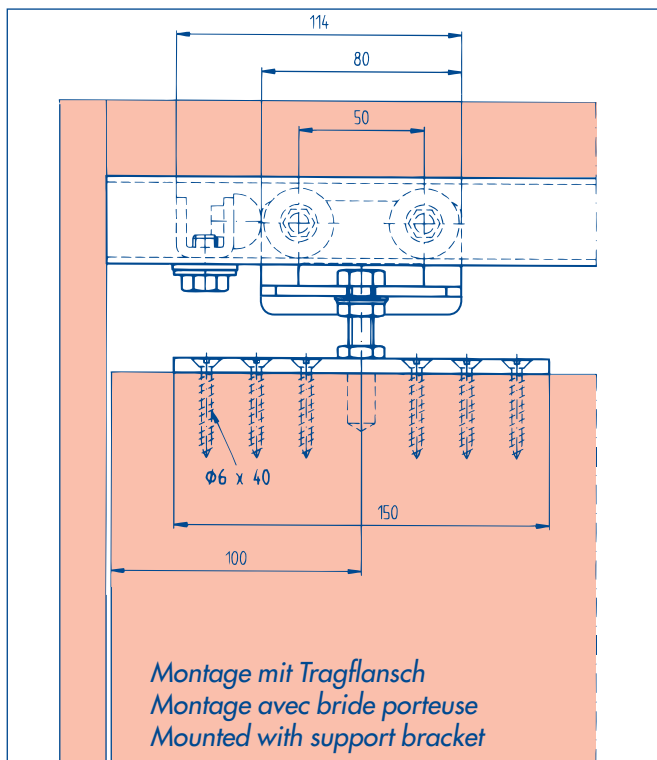

Standard

Kunststoffrollen mit Kugellagern (mod. S)

Brandschutztüren

Stahlrollen mit Kugellagern (mod. T30)

Decken- oder Wandbefestigung
 Einbauhöhe 68–88 mm
 höhen-/seitenverstellbar
 für Flügengewicht maximal 300 kg

Deckenbefestigung
Fixation au plafond
Soffit mounting

Mit T-Bodenführung
Avec guidage au sol en T
With T floor guide

Standard

Galets en plastique montés sur roulement à billes (mod. S)

Portes coupe-feu

Galets en acier montés sur roulement à billes (mod. T30)

Fixation au plafond ou murale
 hauteur de montage 68 à 88 mm
 réglable en hauteur/latéralement
 pour un poids de vantail max. de 300 kg

Befestigungsvariante an der Wand
Possibilité de fixation murale
Wall mounting option

Variante Bodenführungsrolle
Galet du guidage au sol
Option with floor guide roller

- 1. am Boden montiert
 monté au sol
 mounted on floor
- 2. an der Tür montiert
 monté sur la porte
 mounted on door

Bestell-Nummer für Beschläge-Garnitur,
1-flügelig, Deckenbefestigung, einzelverpackt, ohne Laufschiene