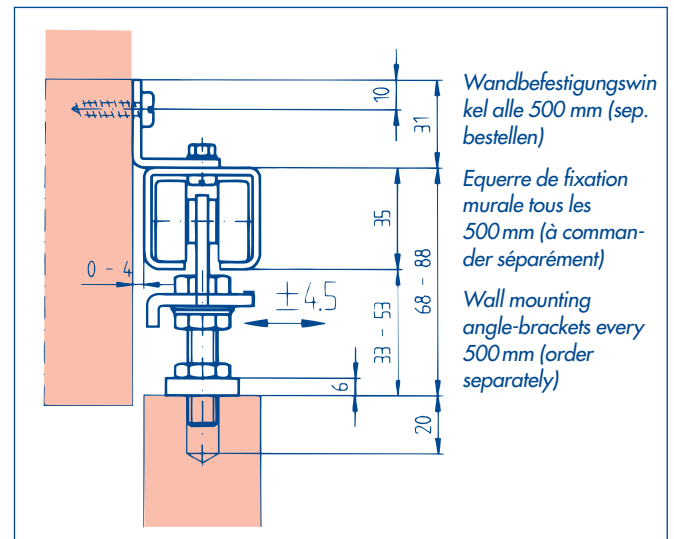

Standard

Kunststoffrollen mit Kugellagern (mod. S)

Brandschutztüren

Stahlrollen mit Kugellagern (mod. T30)

Decken- oder Wandbefestigung
 Einbauhöhe 68–88 mm
 höhen-/seitenverstellbar
 für Flügengewicht maximal 300 kg

Deckenbefestigung
Fixation au plafond
Soffit mounting

Mit T-Bodenführung
Avec guidage au sol en T
With T floor guide

Standard

Galets en plastique montés sur roulement à billes (mod. S)

Portes coupe-feu

Galets en acier montés sur roulement à billes (mod. T30)

Fixation au plafond ou murale
 hauteur de montage 68 à 88 mm
 réglable en hauteur/latéralement
 pour un poids de vantail max. de 300 kg

Befestigungsvariante an der Wand
Possibilité de fixation murale
Wall mounting option

Variante Bodenführungsrolle
Galet du guidage au sol
Option with floor guide roller

- 1. am Boden montiert
 monté au sol
 mounted on floor
- 2. an der Tür montiert
 monté sur la porte
 mounted on door

Bestell-Nummer für Beschläge-Garnitur,
1-flügelig, Deckenbefestigung, einzelverpackt, ohne Laufschiene