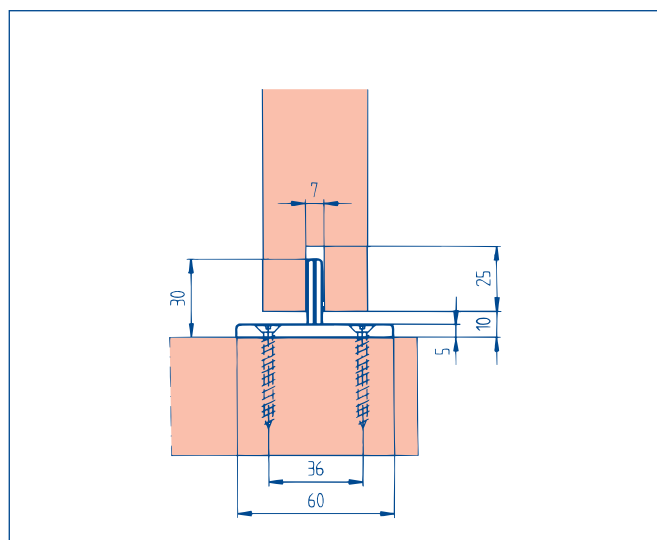

Standard

Kunststoffrollen mit Kugellagern (mod. S)

Brandschutztüren

Stahlrollen mit Kugellagern (mod. T30)

Decken- oder Wandbefestigung
 Einbauhöhe 68–88 mm
 höhen-/seitenverstellbar
 für Flügengewicht maximal 300 kg

Deckenbefestigung
Fixation au plafond
Soffit mounting

Mit T-Bodenführung
Avec guidage au sol en T
With T floor guide

Standard

Galets en plastique montés sur roulement à billes (mod. S)

Portes coupe-feu

Galets en acier montés sur roulement à billes (mod. T30)

Fixation au plafond ou murale
 hauteur de montage 68 à 88 mm
 réglable en hauteur/latéralement
 pour un poids de vantail max. de 300 kg

Befestigungsvariante an der Wand
Possibilité de fixation murale
Wall mounting option