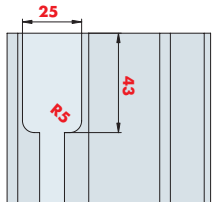

Exemplo de montagem embutido no teto

Mounting example flush with the ceiling

Espaço para colocação do carrinho e do freio
Recess for sliding running gear and stopper in and out