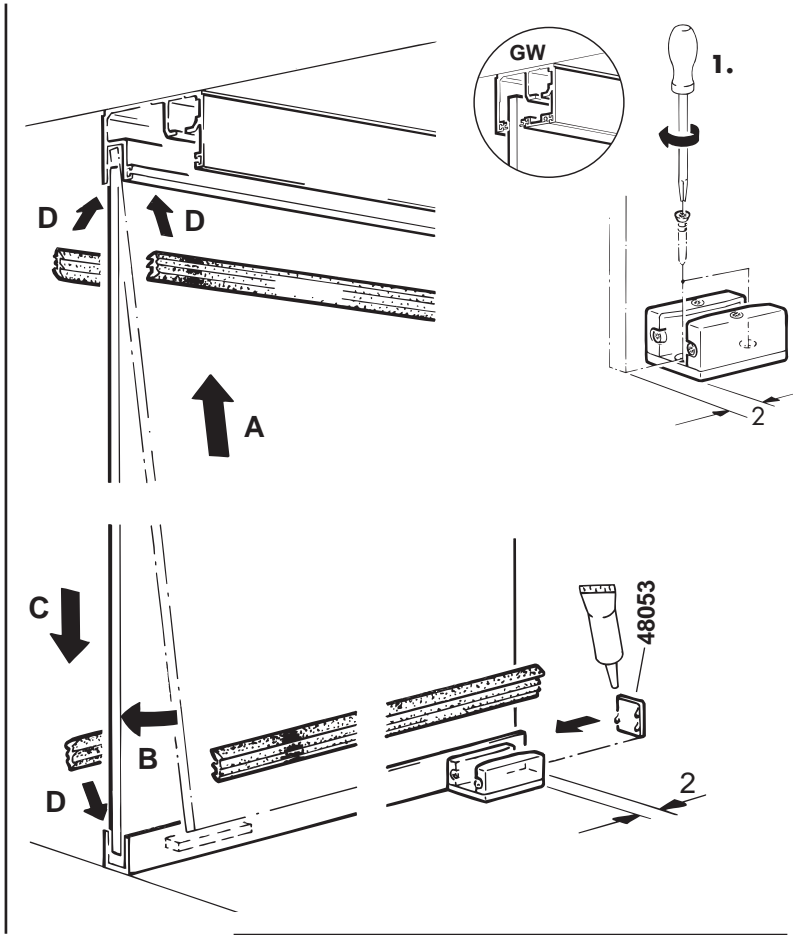

5,0 m

48168-500

Sealing profile, plastic black, in coils

Vedação vidro fixo, borracha preta

5,0 m

48169-500

Screening seal, black plastic, in rolls

A

Exemplos de montagem / Mounting examples

Exemplo de montagem embutido no teto

Mounting example flush with the ceiling

Espaço para colocação do carrinho e do freio
Recess for sliding running gear and stopper in and out