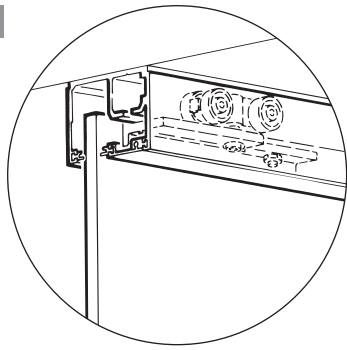

5,0 m

48168-500

Sealing profile, plastic black, in coils

Vedação vidro fixo, borracha preta

5,0 m

48169-500

Screening seal, black plastic, in rolls

A

Exemplos de montagem / Mounting examples

Exemplo de montagem embutido no teto

Mounting example flush with the ceiling

Espaço para colocação do carrinho e do freio
Recess for sliding running gear and stopper in and out