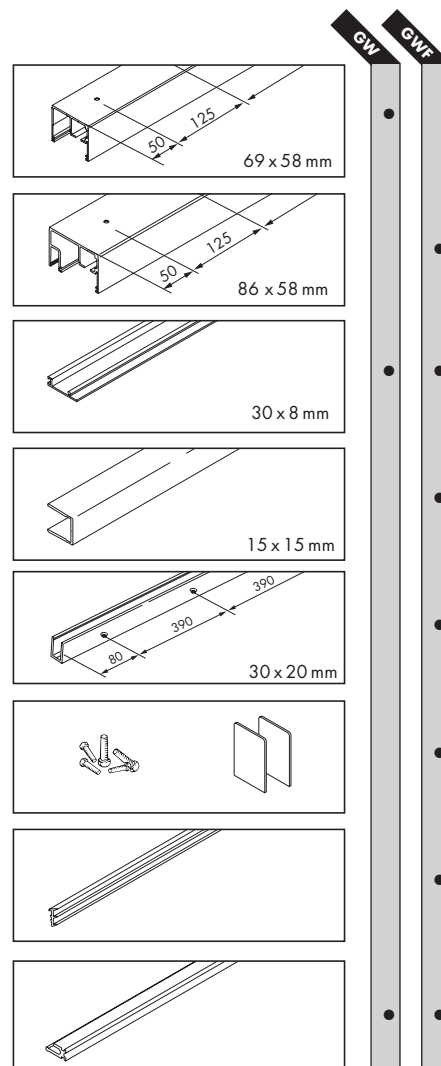

48165N-600

Perfil de acabamento, alumínio anodizado para 48163

2,5m

48166-250

Front edge profile, aluminium, anodized, for 48163

Perfil "U" vidro fixo, alumínio anodizado ou natural perfurado

2,5 m

48167-250

U-shaped guide track aluminium anodized or natural, pre-drilled

6,0 m (natural)

48167N-600

Acabamento base perfil "U" vidro fixo

x 1

48053

Fixing set for fixed glass support profile / U-shaped guide track

Acabamento superior, borracha preta

5,0 m

48168-500

Sealing profile, plastic black, in coils

Vedação vidro fixo, borracha preta

5,0 m

48169-500

Screening seal, black plastic, in rolls

A