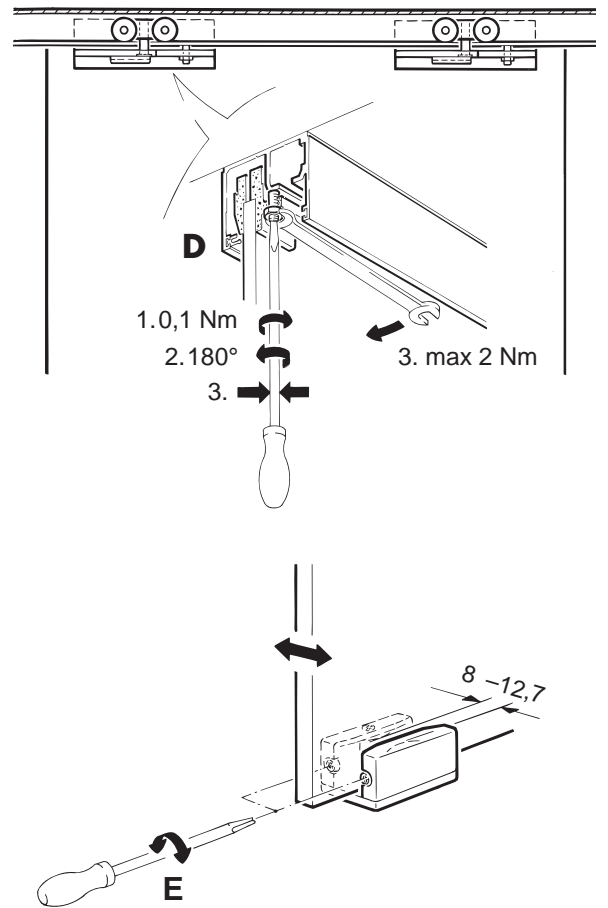

48164-350

Trilho de correr vidro fixo, alumínio, perfurado

2,5 m

48163-250

Running track, fixed glass, aluminium, pre-drilled

3,5 m

48163-350

6,0 m (natural)

48165N-600

Perfil de acabamento, alumínio anodizado para 48163

2,5m

48166-250

Front edge profile, aluminium, anodized, for 48163

Perfil "U" vidro fixo, alumínio anodizado ou natural perfurado

2,5 m

48167-250

U-shaped guide track aluminium anodized or natural, pre-drilled

6,0 m (natural)

48167N-600

Acabamento base perfil "U" vidro fixo

x 1

48053

Fixing set for fixed glass support profile / U-shaped guide track

Acabamento superior, borracha preta

5,0 m

48168-500

Sealing profile, plastic black, in coils

Vedação vidro fixo, borracha preta

5,0 m

48169-500

Screening seal, black plastic, in rolls

A