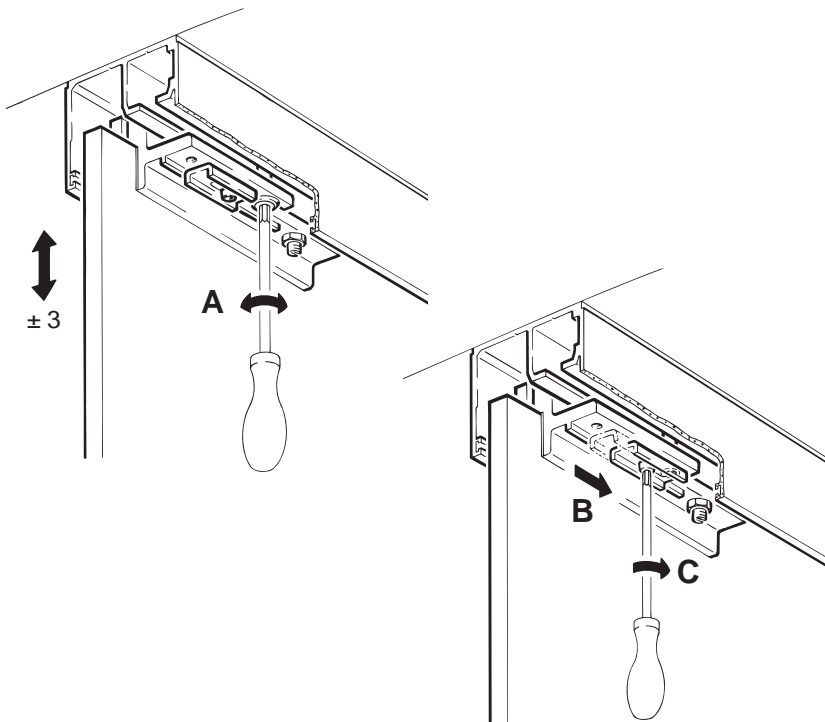

5,0 m

48168-500

Sealing profile, plastic black, in coils

Vedação vidro fixo, borracha preta

5,0 m

48169-500

Screening seal, black plastic, in rolls

A

Exemplos de montagem / Mounting examples

Exemplo de montagem embutido no teto

Mounting example flush with the ceiling

Espaço para colocação do carrinho e do freio
Recess for sliding running gear and stopper in and out