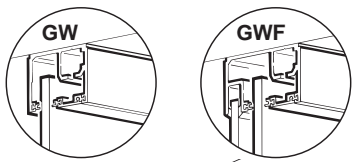

5,0 m

48168-500

Sealing profile, plastic black, in coils

Vedação vidro fixo, borracha preta

5,0 m

48169-500

Screening seal, black plastic, in rolls

A

Exemplos de montagem / Mounting examples

Exemplo de montagem embutido no teto

Mounting example flush with the ceiling

Espaço para colocação do carrinho e do freio
Recess for sliding running gear and stopper in and out