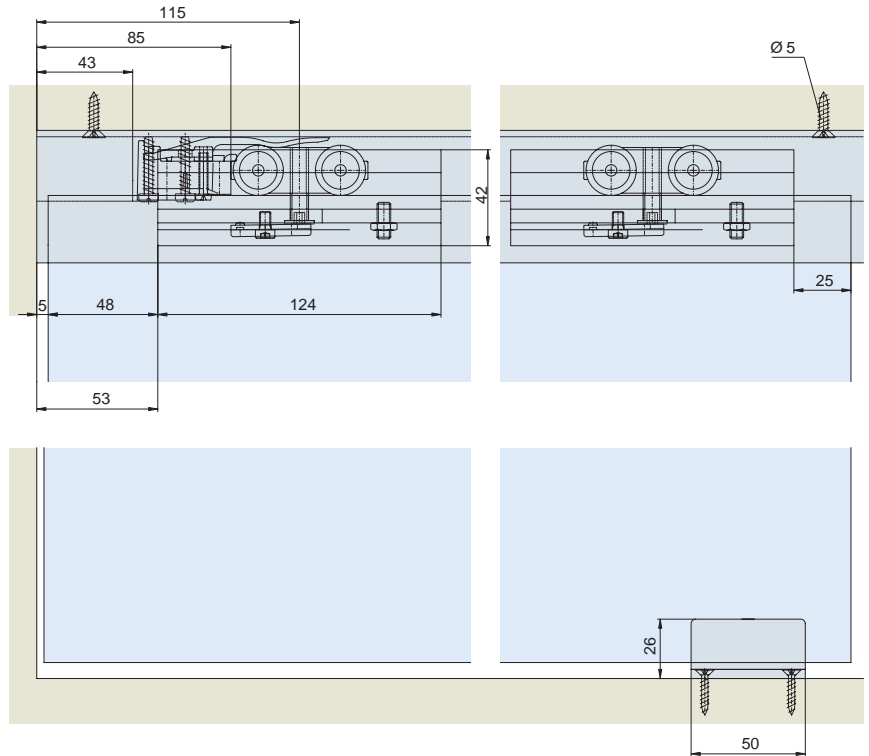

Exemplos de montagem / Mounting examples