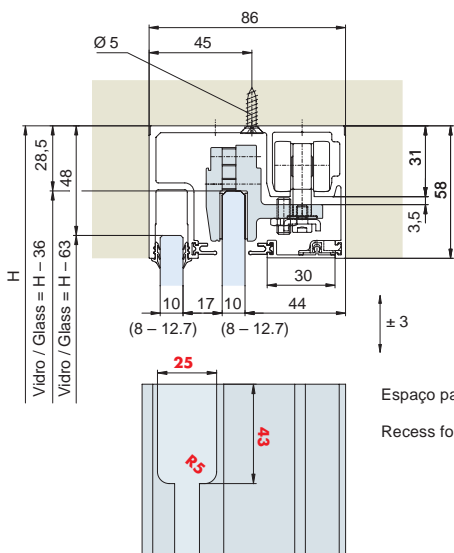

Exemplo de montagem embutido no teto

Mounting example flush with the ceiling

Espaço para colocação do carrinho e do freio
Recess for sliding running gear and stopper in and out