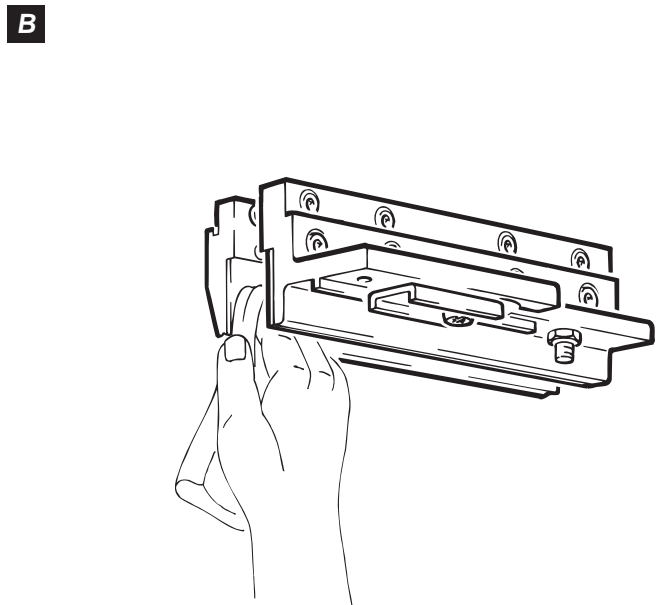

5,0 m

48168-500

Sealing profile, plastic black, in coils

Vedação vidro fixo, borracha preta

5,0 m

48169-500

Screening seal, black plastic, in rolls

A

Exemplos de montagem / Mounting examples

Exemplo de montagem embutido no teto

Mounting example flush with the ceiling

Espaço para colocação do carrinho e do freio
Recess for sliding running gear and stopper in and out