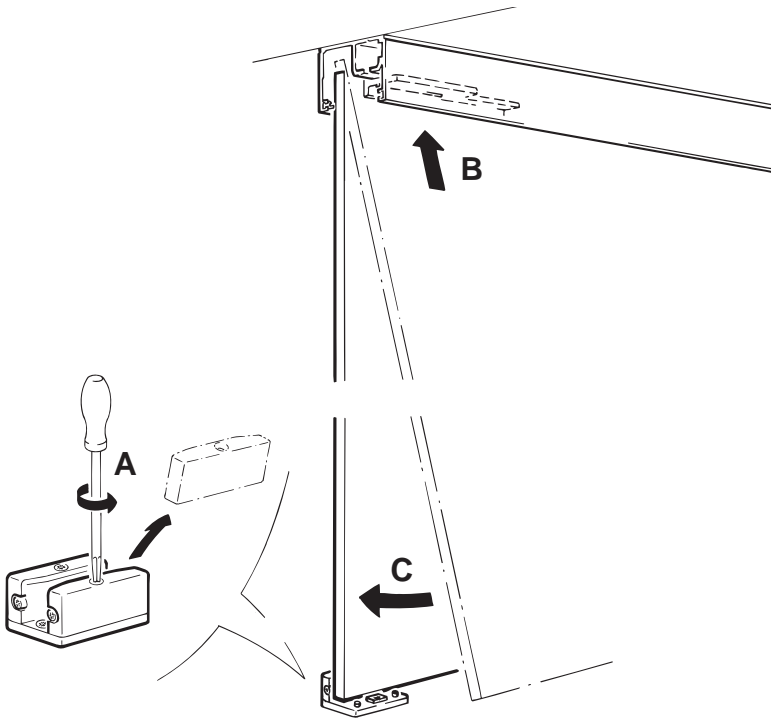

5,0 m

48168-500

Sealing profile, plastic black, in coils

Vedação vidro fixo, borracha preta

5,0 m

48169-500

Screening seal, black plastic, in rolls

A

Exemplos de montagem / Mounting examples

Exemplo de montagem embutido no teto

Mounting example flush with the ceiling

Espaço para colocação do carrinho e do freio
Recess for sliding running gear and stopper in and out