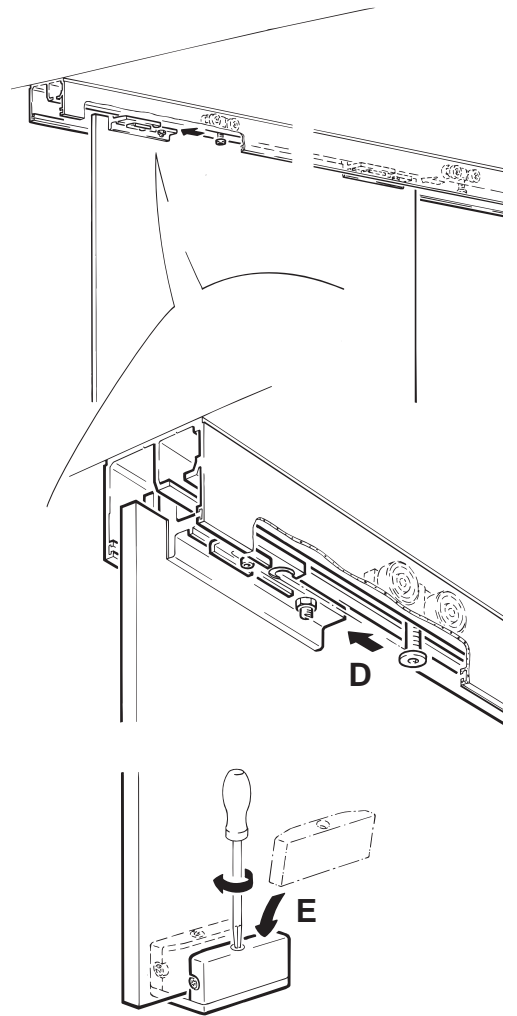

5,0 m

48168-500

Sealing profile, plastic black, in coils

Vedação vidro fixo, borracha preta

5,0 m

48169-500

Screening seal, black plastic, in rolls

A

Exemplos de montagem / Mounting examples

Exemplo de montagem embutido no teto

Mounting example flush with the ceiling

Espaço para colocação do carrinho e do freio
Recess for sliding running gear and stopper in and out