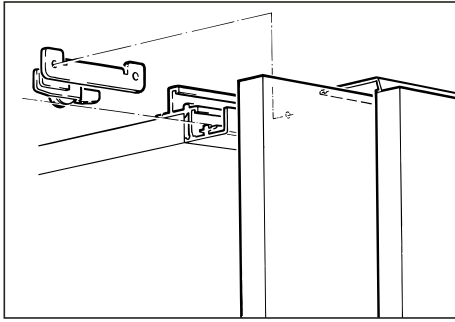

**mod. H Vorfront (VF)**

Conjuntos

2 Portas		Cód. 48070		3 Portas		Cód. 48071	
	2x		4x		2x		4x
	2x		2x		2x		4x
	2x		2x		2x		4x
	9x		1x		9x		1x

**Acessórios**

	Tamanho	Código		
Trilho guia duplo, alumínio anodizado, perfurado	250 cm	48173 - 250		
	350 cm	48173 - 350		
Trilho guia duplo, alumínio anodizado, para clipar	250 cm	48174 - 250		
	350 cm	48174 - 350		
Perfil de acabamento, alumínio anodizado, sup./inf.	250 cm	48175		