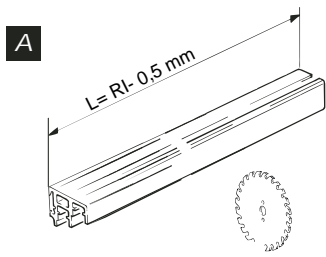

**mod. H Vorfront (VF)**

Conjuntos

2 Portas		Cód. 48070		3 Portas		Cód. 48071	
	2x		4x		2x		4x
	2x		2x		2x		4x
	2x		2x		2x		4x
	9x		1x		9x		1x

**Acessórios**

	Tamanho	Código		
Trilho guia duplo, alumínio anodizado, perfurado	250 cm	48173 - 250		
	350 cm	48173 - 350		
Trilho guia duplo, alumínio anodizado, para clipar	250 cm	48174 - 250		
	350 cm	48174 - 350		
Perfil de acabamento, alumínio anodizado, sup./inf.	250 cm	48175		