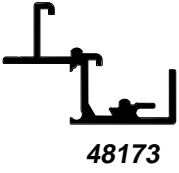

**mod. H Vorfront (VF)**

Conjuntos

2 Portas		Cód. 48070		3 Portas		Cód. 48071	
	2x		4x		2x		4x
	2x		2x		2x		4x
	2x		2x		2x		4x
	9x		1x		9x		1x

**Acessórios**

	Tamanho	Código		
Trilho guia duplo, alumínio anodizado, perfurado	250 cm	48173 - 250		
	350 cm	48173 - 350		
Trilho guia duplo, alumínio anodizado, para clipar	250 cm	48174 - 250		
	350 cm	48174 - 350		
Perfil de acabamento, alumínio anodizado, sup./inf.	250 cm	48175		

mod. H

mod H + GR 20/20

Mod. H (VF)