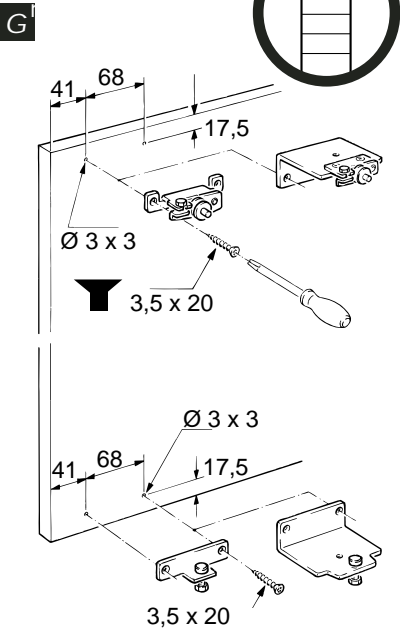

**mod. H Vorfront (VF)**

Conjuntos

2 Portas		Cód. 48070		3 Portas		Cód. 48071	
	2x		4x		2x		4x
	2x		2x		2x		4x
	2x		2x		2x		4x
	9x		1x		9x		1x

**Acessórios**

	Tamanho	Código		
Trilho guia duplo, alumínio anodizado, perfurado	250 cm	48173 - 250		
	350 cm	48173 - 350		
Trilho guia duplo, alumínio anodizado, para clipar	250 cm	48174 - 250		
	350 cm	48174 - 350		
Perfil de acabamento, alumínio anodizado, sup./inf.	250 cm	48175		

mod. H

mod H + GR 20/20

Mod. H (VF)