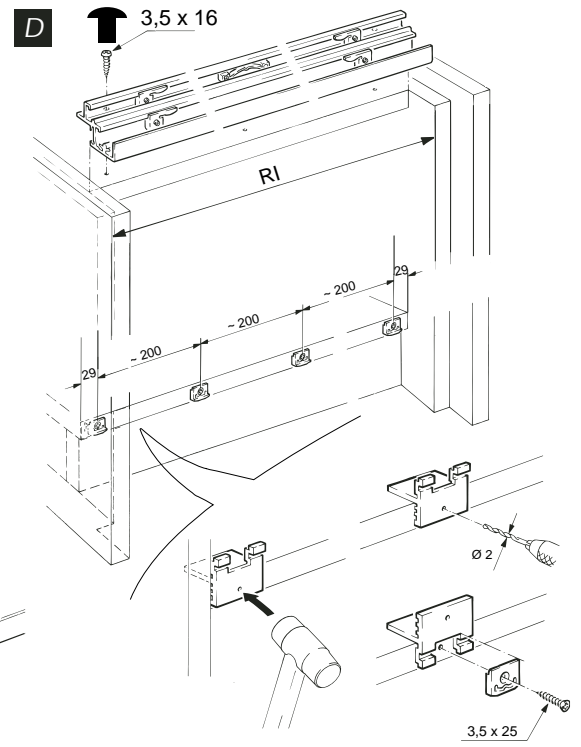

**mod. H Vorfront (VF)**

Conjuntos

2 Portas		Cód. 48070		3 Portas		Cód. 48071	
	2x		4x		2x		4x
	2x		2x		2x		4x
	2x		2x		2x		4x
	9x		1x		9x		1x

**Acessórios**

	Tamanho	Código		
Trilho guia duplo, alumínio anodizado, perfurado	250 cm	48173 - 250		
	350 cm	48173 - 350		
Trilho guia duplo, alumínio anodizado, para clipar	250 cm	48174 - 250		
	350 cm	48174 - 350		
Perfil de acabamento, alumínio anodizado, sup./inf.	250 cm	48175		

mod. H

mod H + GR 20/20

Mod. H (VF)