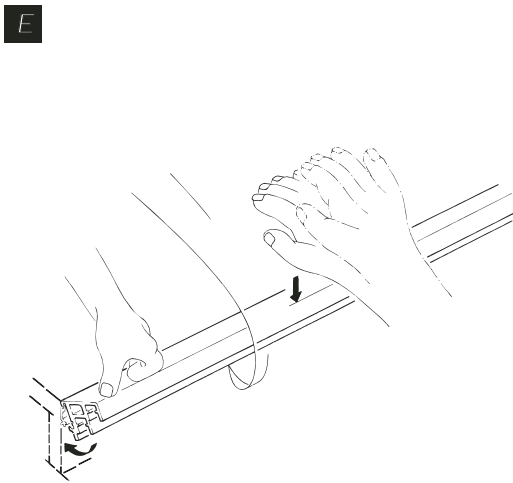

**mod. H Vorfront (VF)**

Conjuntos

2 Portas		Cód. 48070		3 Portas		Cód. 48071	
	2x		4x		2x		4x
	2x		2x		2x		4x
	2x		2x		2x		4x
	9x		1x		9x		1x

**Acessórios**

	Tamanho	Código		
Trilho guia duplo, alumínio anodizado, perfurado	250 cm	48173 - 250		
	350 cm	48173 - 350		
Trilho guia duplo, alumínio anodizado, para clipar	250 cm	48174 - 250		
	350 cm	48174 - 350		
Perfil de acabamento, alumínio anodizado, sup./inf.	250 cm	48175		