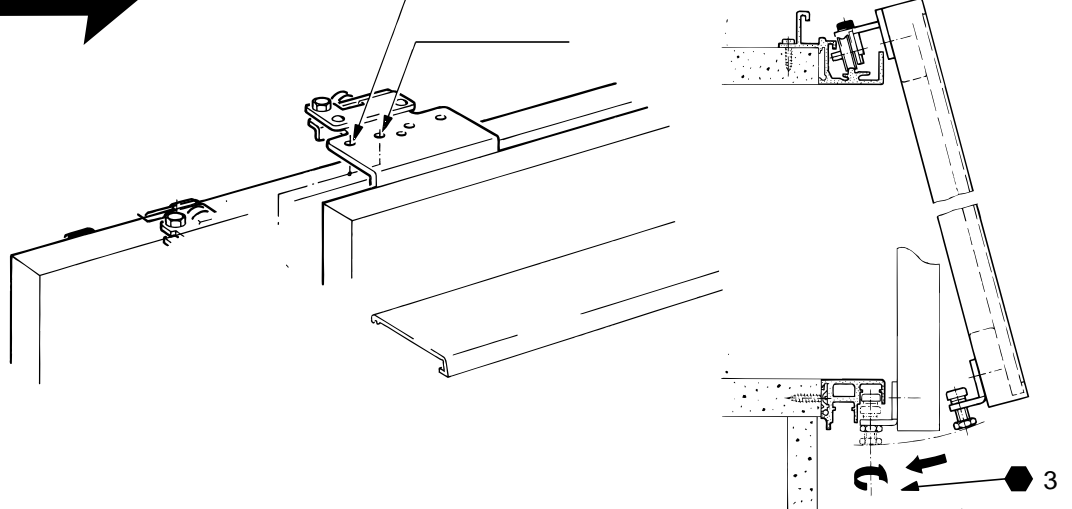

mod H + GR 20/20