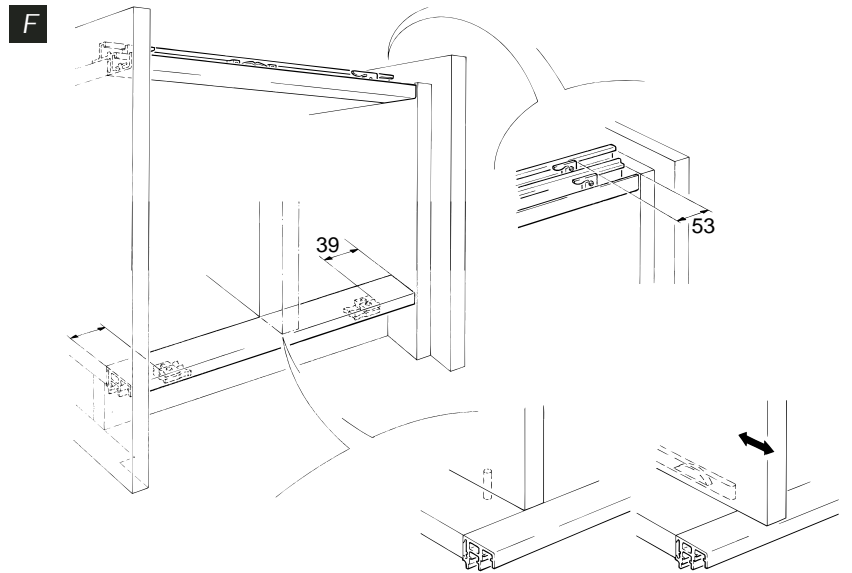

**mod. H Vorfront (VF)**

Conjuntos

2 Portas		Cód. 48070		3 Portas		Cód. 48071	
	2x		4x		2x		4x
	2x		2x		2x		4x
	2x		2x		2x		4x
	9x		1x		9x		1x

**Acessórios**

	Tamanho	Código		
Trilho guia duplo, alumínio anodizado, perfurado	250 cm	48173 - 250		
	350 cm	48173 - 350		
Trilho guia duplo, alumínio anodizado, para clipar	250 cm	48174 - 250		
	350 cm	48174 - 350		
Perfil de acabamento, alumínio anodizado, sup./inf.	250 cm	48175		