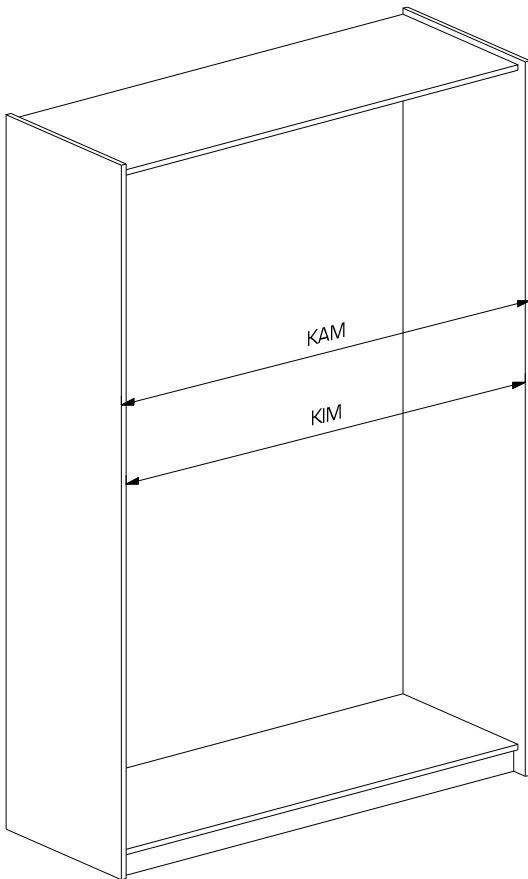

A

B

C **2 Türen / 2 doors / 2 portes:** 2x: (1x li / 1x re)
3 Türen / 3 doors / 3 portes: 3x: (1x li / 2x re)

D

0 x

siehe Seite 3, 4, 6
see Side 3, 4, 6
voir côté 3, 4, 6

li: links / left / gauche
re: rechts / right / droite