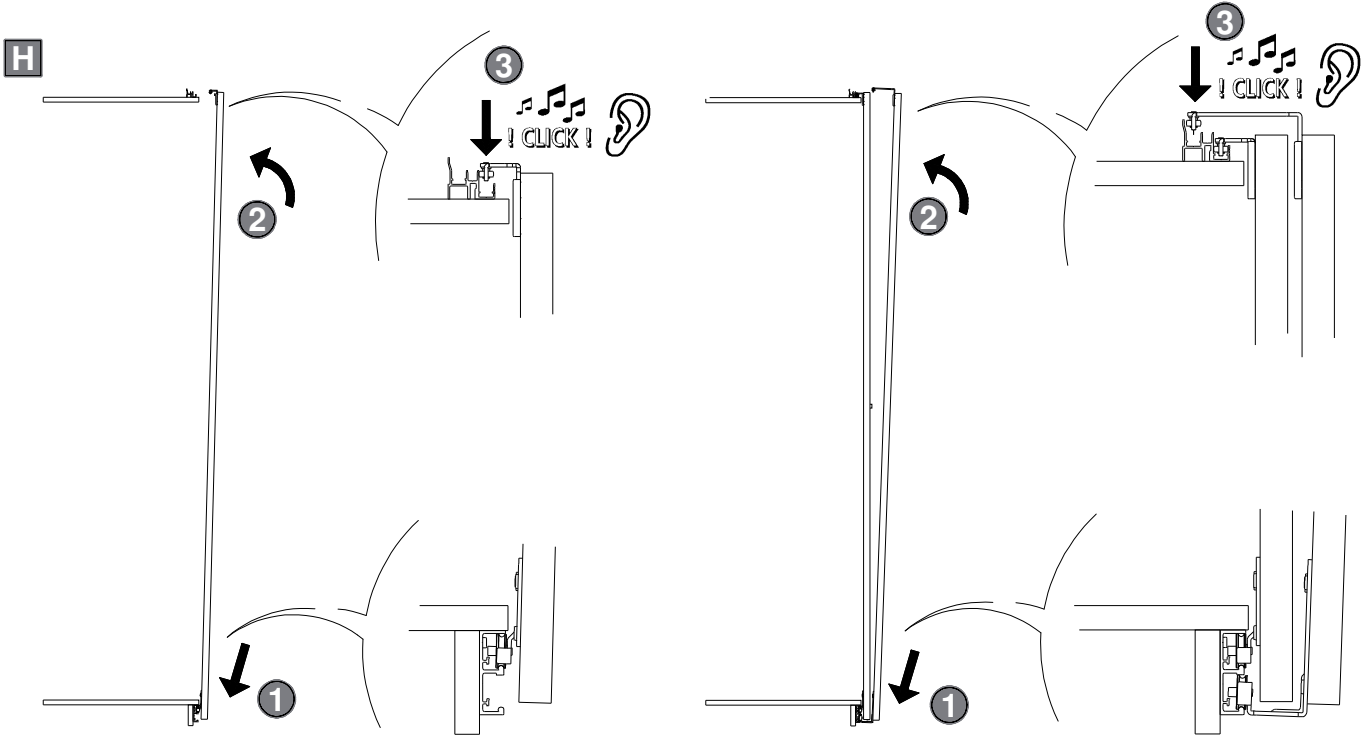

J 2 Türen / 2 doors / 2 portes

K 3 Türen / 3 doors / 3 portes