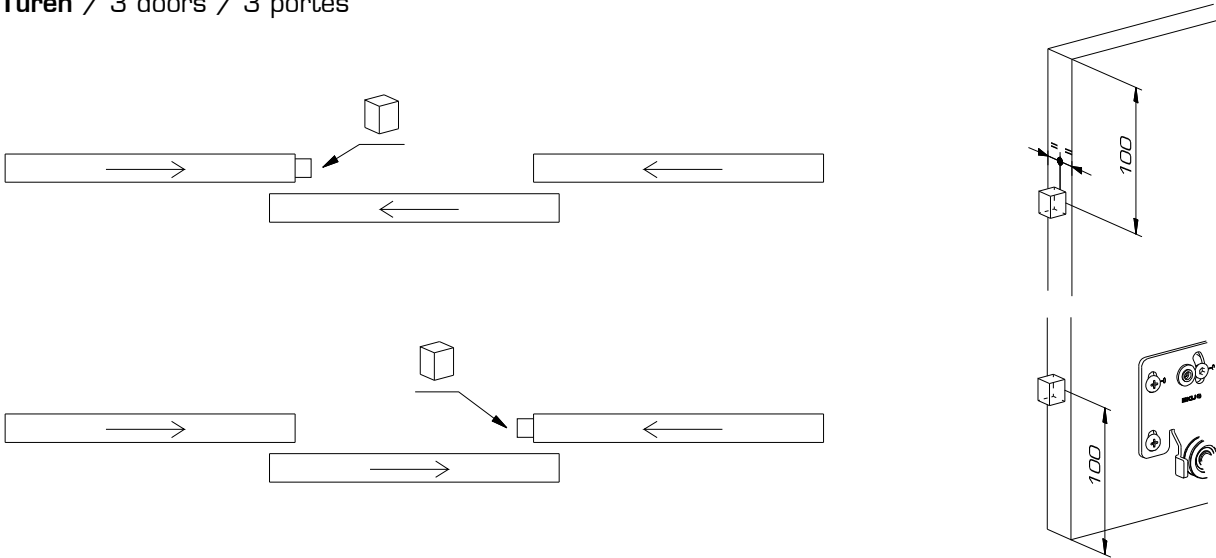

1 PZ No.2
 Ø M4 x 8

3 TX 20
 Ø M4 x 8

1 PZ No.2
 Ø M4 x 8

M Optional / optional / optionnel

PZ No.2
 Ø 4 x 16

Art.No. 055.3060

Ø 3 x 16

N Optional / optional / optionnel

Art.No. 055.3130

| x | Türe/door/porte | |
|-------|-----------------|---|
| 26 mm | 3 Türen H 19 mm | |
| 5 mm | 2 Türen H 19 mm | x |
| 20 mm | 3 Türen H 25 mm | |

O 3 Türen / 3 doors / 3 portes

**P 3 Türen / 3 doors / 3 portes
Optional / optional / optionnel**