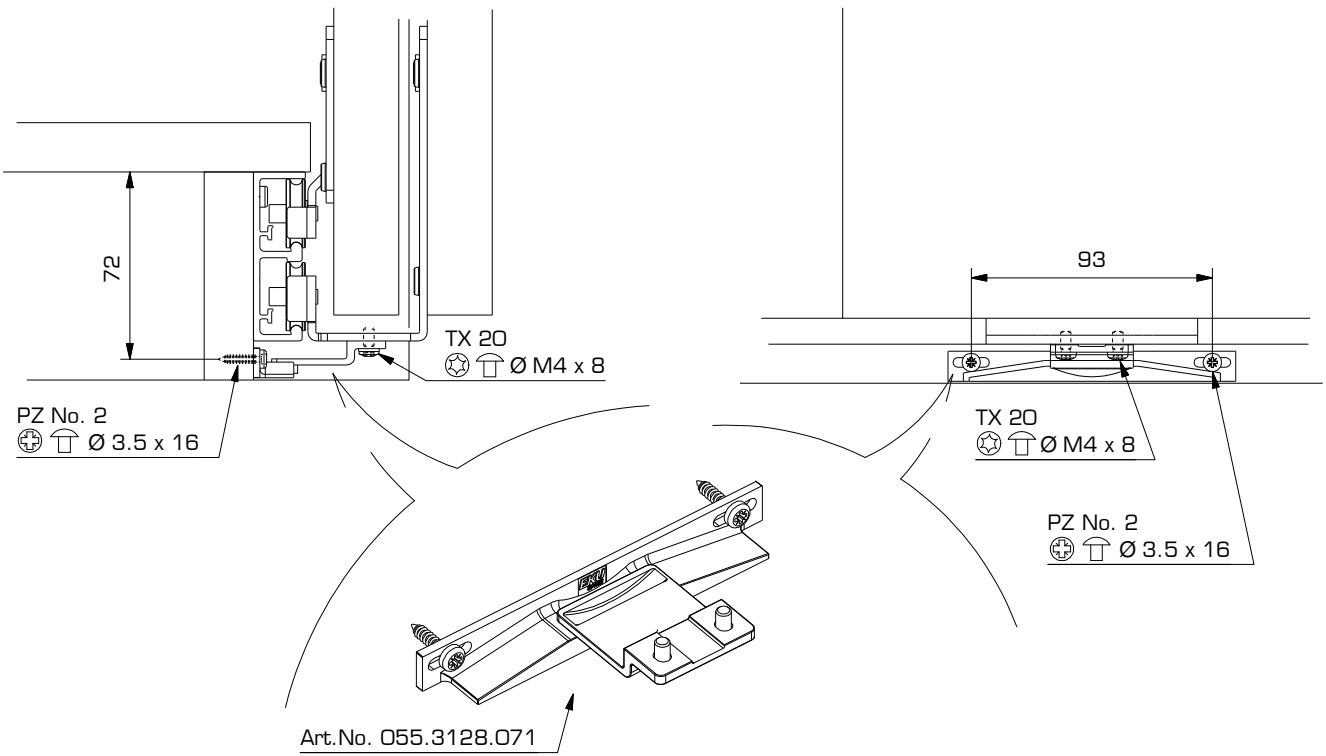

1 PZ No.2
 Ø M4 x 8

3 TX 20
 Ø M4 x 8

1 PZ No.2
 Ø M4 x 8

M Optional / optional / optionnel

PZ No.2
 Ø 4 x 16

Art.No. 055.3060

Ø 3 x 16

N Optional / optional / optionnel

Art.No. 055.3130

| x | Türe/door/porte | |
|-------|-----------------|---|
| 26 mm | 3 Türen H 19 mm | |
| 5 mm | 2 Türen H 19 mm | x |
| 20 mm | 3 Türen H 25 mm | |

O 3 Türen / 3 doors / 3 portes

**P 3 Türen / 3 doors / 3 portes
Optional / optional / optionnel**