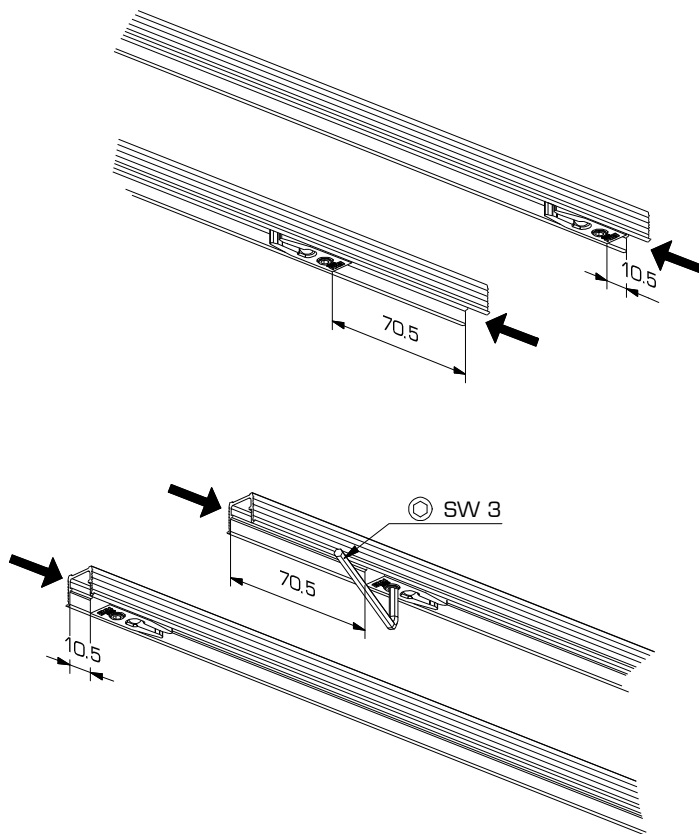

A

B

C 2 Türen / 2 doors / 2 portes: 2x: (1x li / 1x re)
3 Türen / 3 doors / 3 portes: 3x: (1x li / 2x re)

D

0 x

siehe Seite 3, 4, 7
see Side 3, 4, 7
voir côté 3, 4, 7

li: links / left / gauche
re: rechts / right / droite