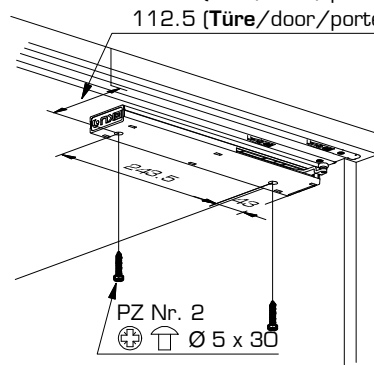

siehe Seite 3, 4, 7  
 see Side 3, 4, 7  
 voir côté 3, 4, 7

li: links / left / gauche  
 re: rechts / right / droite

**E**

**F**

Art.No. 055.3042.071

106.5 (Türe/door/porte 19mm)  
112.5 (Türe/door/porte 25mm)

136.5 (Türe/door/porte 19mm)  
148.5 (Türe/door/porte 25mm)