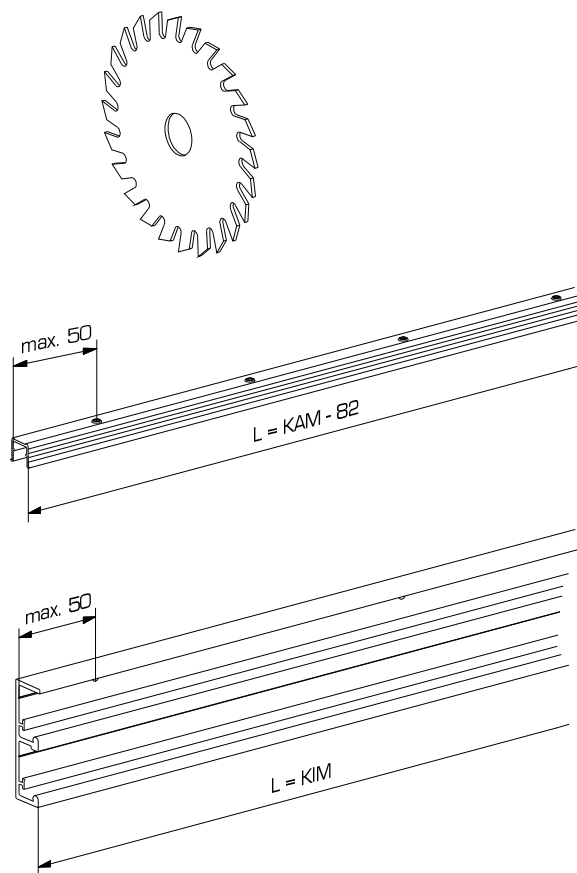

A

B

C 2 Türen / 2 doors / 2 portes: 2x: (1x li / 1x re)
3 Türen / 3 doors / 3 portes: 3x: (1x li / 2x re)

D

0 x

siehe Seite 3, 4, 7
see Side 3, 4, 7
voir côté 3, 4, 7

li: links / left / gauche
re: rechts / right / droite