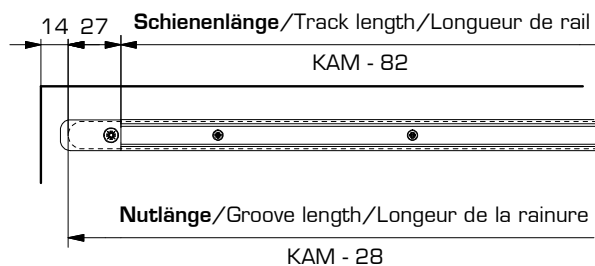

siehe Seite 3, 4, 7  
 see Side 3, 4, 7  
 voir côté 3, 4, 7

li: links / left / gauche  
 re: rechts / right / droite

**E**

**F**

Art.No. 055.3042.071

106.5 (Türe/door/porte 19mm)  
112.5 (Türe/door/porte 25mm)

136.5 (Türe/door/porte 19mm)  
148.5 (Türe/door/porte 25mm)