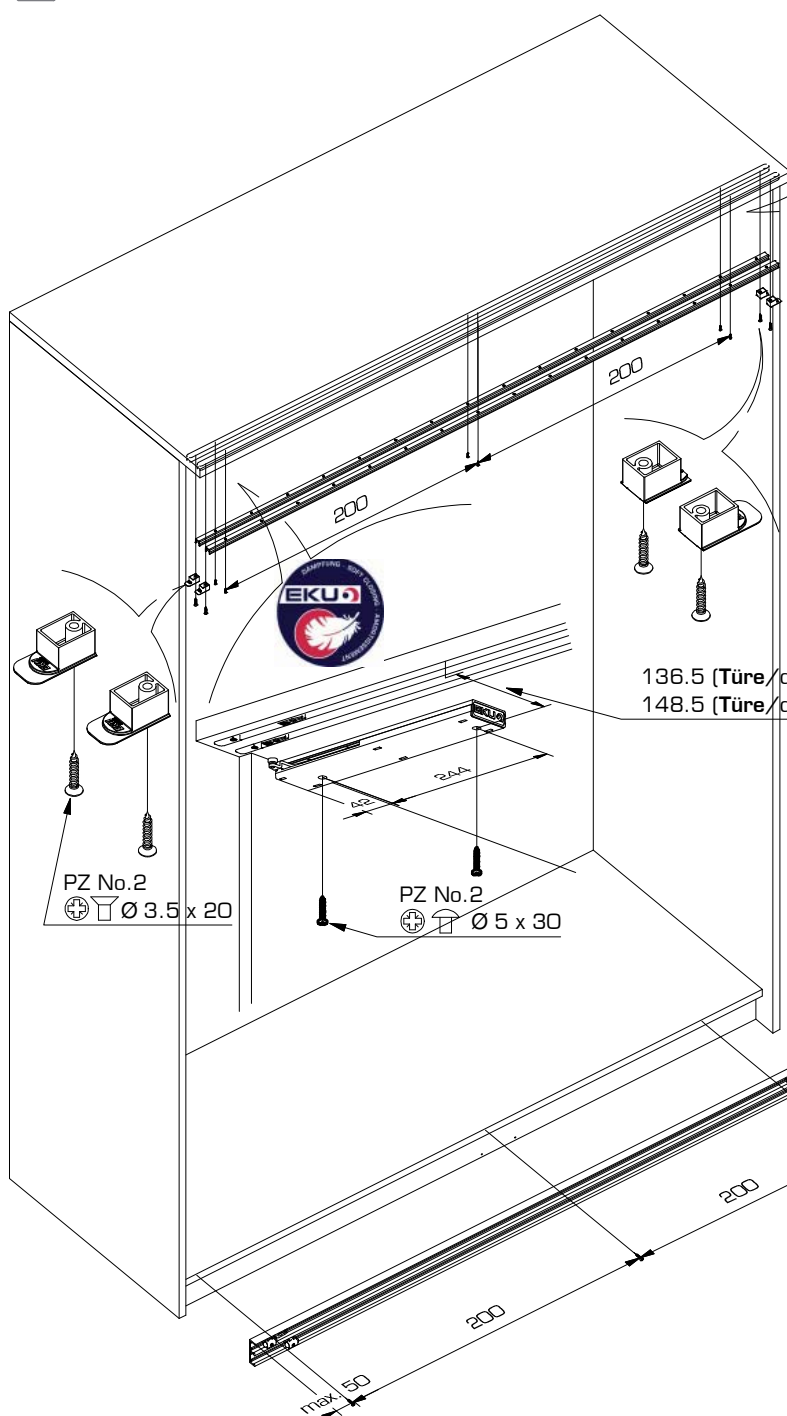

**Doppellaufschiene Alu, eloxiert, gelocht**

Double running track, aluminium, anodized, pre-drilled  
 Rail de roulement double en alu, anodisé, perforé

2500 mm	055.3100.250
3500 mm	055.3100.350
6000 mm	055.3100.600

siehe Seite 3, 4, 7  
 see Side 3, 4, 7  
 voir côté 3, 4, 7

li: links / left / gauche  
 re: rechts / right / droite

**E**

**F**

Art.No. 055.3042.071

106.5 (Türe/door/porte 19mm)  
112.5 (Türe/door/porte 25mm)

136.5 (Türe/door/porte 19mm)  
148.5 (Türe/door/porte 25mm)

PZ No.2  
 Ø 4.5 x 20

PZ No.2  
 Ø 4.5 x 20

PZ Nr.2  
 Ø 4.5 x 17

PZ Nr.2  
 Ø 4.5 x 17

**H**

**3**

**4**

**5**