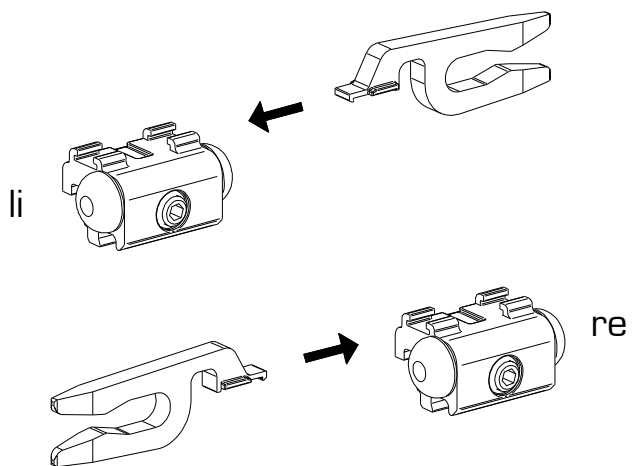

**Doppellaufschiene Alu, eloxiert, gelocht**

Double running track, aluminium, anodized, pre-drilled  
 Rail de roulement double en alu, anodisé, perforé

2500 mm	055.3100.250
3500 mm	055.3100.350
6000 mm	055.3100.600

**Zwischenstopper**

Intermediate stop  
 La butée intermédiaire

055.3128.071

**A**

**B**

**C** 2 Türen / 2 doors / 2 portes: 2x: (1x li / 1x re)  
 3 Türen / 3 doors / 3 portes: 3x: (1x li / 2x re)

**D**

0 x

siehe Seite 3, 4, 7  
 see Side 3, 4, 7  
 voir côté 3, 4, 7

li: links / left / gauche  
 re: rechts / right / droite

**E**

**F**

Art.No. 055.3042.071

106.5 (Türe/door/porte 19mm)  
112.5 (Türe/door/porte 25mm)