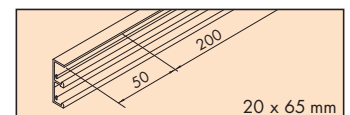

Doppellaufschiene Alu, eloxiert, gelocht

Double running track, aluminium, anodized, pre-drilled
Rail de roulement double en alu, anodisé, perforé

2500 mm	055.3100.250
3500 mm	055.3100.350
6000 mm	055.3100.600