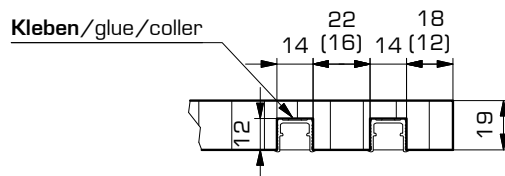

E

F

Art.No. 055.3042.071

106.5 (Türe/door/porte 19mm)
112.5 (Türe/door/porte 25mm)

136.5 (Türe/door/porte 19mm)
148.5 (Türe/door/porte 25mm)