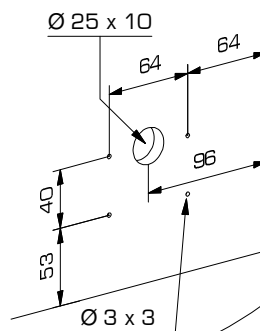

siehe Seite 3, 4, 7  
 see Side 3, 4, 7  
 voir côté 3, 4, 7

li: links / left / gauche  
 re: rechts / right / droite

**E**

**F**

Art.No. 055.3042.071

106.5 (Türe/door/porte 19mm)  
112.5 (Türe/door/porte 25mm)

PZ No.2  
 Ø 4.5 x 20

PZ No.2  
 Ø 4.5 x 20

PZ Nr.2  
 Ø 4.5 x 17

PZ Nr.2  
 Ø 4.5 x 17

**H**

**3**

**4**

**5**