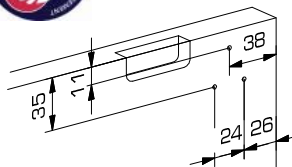

siehe Seite 3, 4, 7  
 see Side 3, 4, 7  
 voir côté 3, 4, 7

li: links / left / gauche  
 re: rechts / right / droite

**E**

**F**

Art.No. 055.3042.071

106.5 (Türe/door/porte 19mm)  
112.5 (Türe/door/porte 25mm)

136.5 (Türe/door/porte 19mm)  
148.5 (Türe/door/porte 25mm)

PZ No.2  
 Ø 4.5 x 20

PZ No.2  
 Ø 4.5 x 20

PZ Nr.2  
 Ø 4.5 x 17

PZ Nr.2  
 Ø 4.5 x 17

**H**

**3**

**4**

**5**