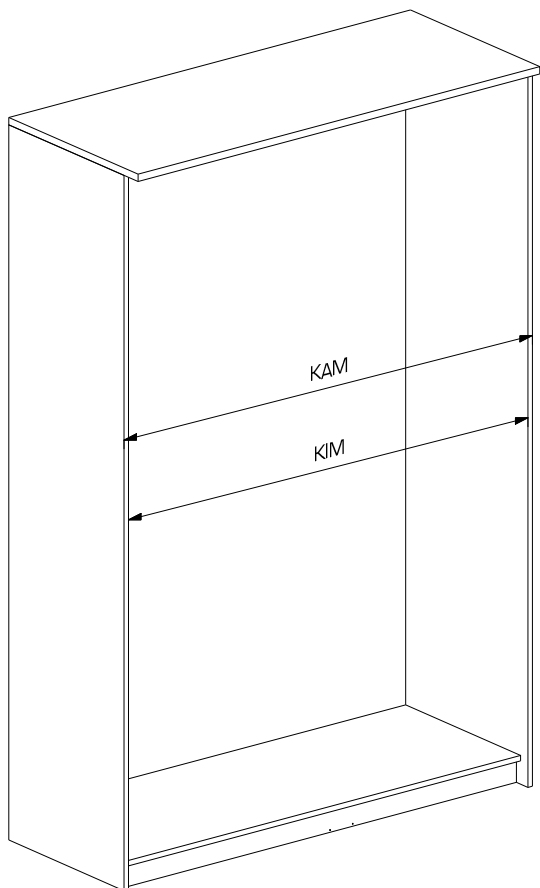

A

B

C 2 Türen / 2 doors / 2 portes: 2x: (1x li / 1x re)
3 Türen / 3 doors / 3 portes: 3x: (1x li / 2x re)

D

0 x

siehe Seite 3, 4, 7
see Side 3, 4, 7
voir côté 3, 4, 7

li: links / left / gauche
re: rechts / right / droite