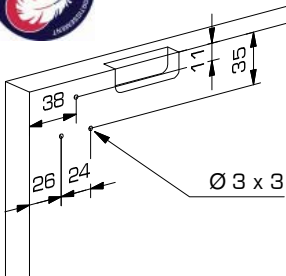

siehe Seite 3, 4, 7  
 see Side 3, 4, 7  
 voir côté 3, 4, 7

li: links / left / gauche  
 re: rechts / right / droite

**E**

**F**

Art.No. 055.3042.071

106.5 (Türe/door/porte 19mm)  
112.5 (Türe/door/porte 25mm)

136.5 (Türe/door/porte 19mm)  
148.5 (Türe/door/porte 25mm)

PZ No.2  
 Ø 4.5 x 20

PZ No.2  
 Ø 4.5 x 20

PZ Nr.2  
 Ø 4.5 x 17

PZ Nr.2  
 Ø 4.5 x 17

**H**

**3**

**4**

**5**