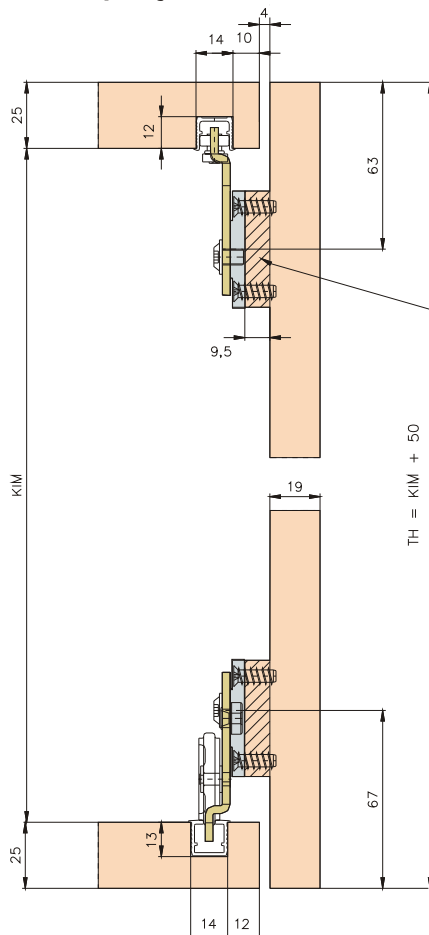

Total liberdade no design da porta

Aplicação frontal do trilho (sem usinagem do montante)

Montagem "CLIQUE" do trilho fino e decorativo

25 H / H€

mod. H

mod. H€

1 O que é

Sistema de correr para 1 porta de madeira ou em combinação com espelho de até 25kg.
Design Vorfront - trilho embutido (sistema porta externa)

- A porta corre em frente ao gabinete sem trilhos visíveis
- Aplicação correndo em cima ou embaixo (veja exemplo de montagem)
- 4 batentes para porta garantem segurança e funcionamento
- Ajuste de altura excêntrico

Como Pedir

Kit Ferragens REGAL 25 HE

Código	€48031€*
Acabamento	Plástico/metal
Embalagem	1 kit (1 porta)

Trilho de Correr

Código	€48172-250	
Acabamento	Alumínio	
Embalagem	2,5 m	

Trilho Guia

Código	€48171-250/350	
Acabamento	Alumínio	
Embalagem	2,5 / 3,5 m	

2 Como Funciona

Exemplo de montagem

Aplicação correndo em baixo

Aplicação correndo em cima (trilhos invisíveis)

aplicar um distanciador de madeira de 9-10 mm