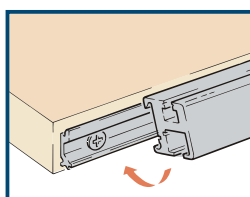

Total liberdade no design da porta

Aplicação frontal do trilho (sem usinagem do montante)

Montagem "CLIQUE" do trilho fino e decorativo

25 H / H€

mod. H

mod. H€

1 O que é

Sistema de correr para 1 porta de madeira ou em combinação com espelho de até 25kg.
Design Vorfront - trilho embutido (sistema porta externa)

- A porta corre em frente ao gabinete sem trilhos visíveis
- Aplicação correndo em cima ou embaixo (veja exemplo de montagem)
- 4 batentes para porta garantem segurança e funcionamento
- Ajuste de altura excêntrico