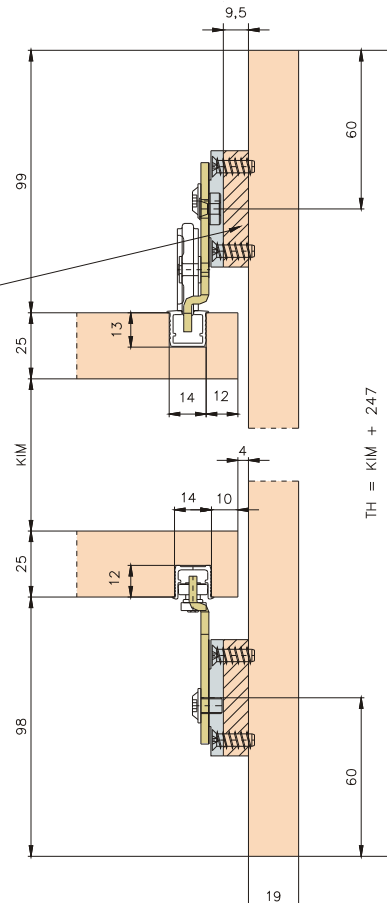

Total liberdade no design da porta

Aplicação frontal do trilho (sem usinagem do montante)

Montagem "CLIQUE" do trilho fino e decorativo

25 H / H€

mod. H

mod. H€

1 O que é

Sistema de correr para 1 porta de madeira ou em combinação com espelho de até 25kg.
Design Vorfront - trilho embutido (sistema porta externa)

- A porta corre em frente ao gabinete sem trilhos visíveis
- Aplicação correndo em cima ou embaixo (veja exemplo de montagem)
- 4 batentes para porta garantem segurança e funcionamento
- Ajuste de altura excêntrico

Como Pedir

Kit Ferragens REGAL 25 HE

Código	€48031€*
Acabamento	Plástico/metal
Embalagem	1 kit (1 porta)

Trilho de Correr

Código	€48172-250	
Acabamento	Alumínio	
Embalagem	2,5 m	

Trilho Guia

Código	€48171-250/350	
Acabamento	Alumínio	
Embalagem	2,5 / 3,5 m	

2 Como Funciona

Exemplo de montagem

Aplicação correndo em baixo

Aplicação correndo em cima (trilhos invisíveis)

aplicar um distanciador de madeira de 9-10 mm