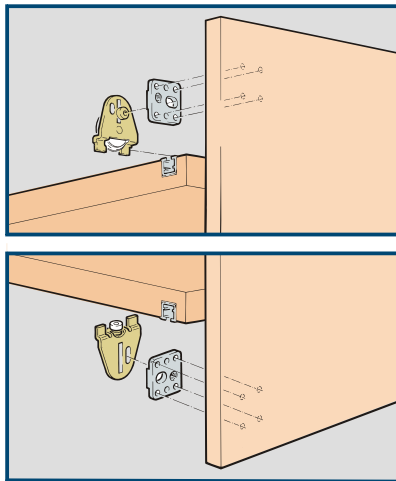

Total liberdade no design da porta

Aplicação frontal do trilho (sem usinagem do montante)

Montagem "CLIQUE" do trilho fino e decorativo

25 H / H€

mod. H

mod. H€

1 O que é

Sistema de correr para 1 porta de madeira ou em combinação com espelho de até 25kg.
Design Vorfront - trilho embutido (sistema porta externa)

- A porta corre em frente ao gabinete sem trilhos visíveis
- Aplicação correndo em cima ou embaixo (veja exemplo de montagem)
- 4 batentes para porta garantem segurança e funcionamento
- Ajuste de altura excêntrico