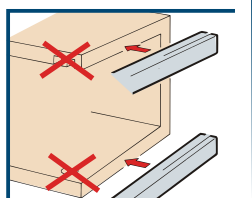

Total liberdade no design da porta

Aplicação frontal do trilho (sem usinagem do montante)

Montagem "CLIQUE" do trilho fino e decorativo

25 H / H€

mod. H

mod. H€

1 O que é

Sistema de correr para 1 porta de madeira ou em combinação com espelho de até 25kg.
Design Vorfront - trilho embutido (sistema porta externa)

- A porta corre em frente ao gabinete sem trilhos visíveis
- Aplicação correndo em cima ou embaixo (veja exemplo de montagem)
- 4 batentes para porta garantem segurança e funcionamento
- Ajuste de altura excêntrico