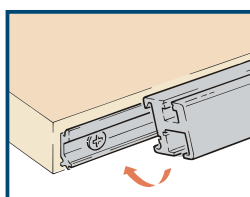

Total liberdade no design da porta

Aplicação frontal do trilho (sem usinagem do montante)

Montagem "CLIQUE" do trilho fino e decorativo

25 H / H€

mod. H

mod. H€