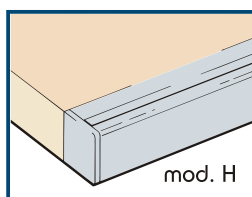

Total liberdade no design da porta

Aplicação frontal do trilho (sem usinagem do montante)

Montagem "CLIQUE" do trilho fino e decorativo

25 H / H€

mod. H

mod. H€