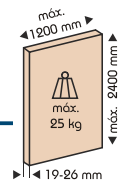

Kit Ferragens REGAL A 25/H

Código	€48060*
Acabamento	Metal/plástico
Embalagem	1 kit (1 porta)

Trilho de Correr

Código	€48170-250/350
Acabamento	Alumínio
Embalagem	2,5 m / 3,5 m

Trilho Guia

Código	€48171-250/350
Acabamento	Alumínio
Embalagem	2,5 m / 3,5 m