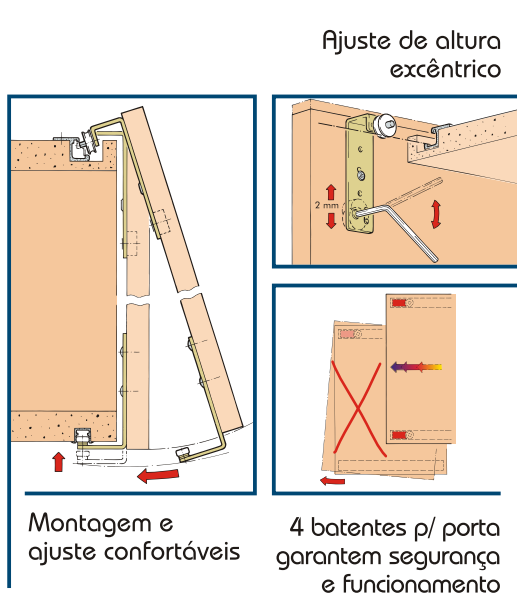

Sistema de correr para uma porta externa sem trilhos visíveis

25 H / 40 H

1 O que é

Sistema de correr para 1 porta de madeira ou em combinação com espelho de até 25kg.
Design Vorfront
(sistema porta externa)

- A porta corre em frente ao gabinete sem trilhos visíveis
- Ajuste de altura excêntrico
- 4 batentes para porta garantem segurança e funcionamento

* Ideal em combinação com portas colméia de 30/40 mm

Como Pedir 3