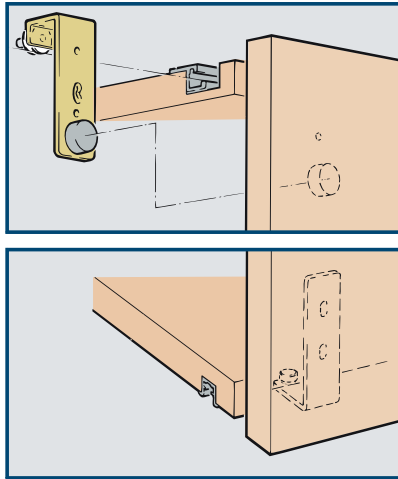

Sistema de correr para uma porta externa sem trilhos visíveis

25 H / 40 H

1 O que é

Sistema de correr para 1 porta de madeira ou em combinação com espelho de até 25kg.
Design Vorfront
(sistema porta externa)

- A porta corre em frente ao gabinete sem trilhos visíveis
- Ajuste de altura excêntrico
- 4 batentes para porta garantem segurança e funcionamento

* Ideal em combinação com portas colméia de 30/40 mm

Como Pedir 3