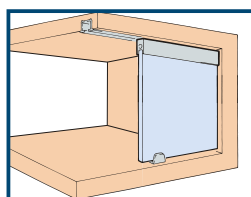

O novo visual limpo no armário clássico
– sem remate e sem canaleta na base

Trilhos de correr para uso de portas curvas podem ser curvados até um raio de 1600 mm.

Sem canaleta na base e sem remate.

Ajuste manual de altura pela roda de ajuste

1 O que é

Sistema de correr para uma porta de madeira ou em combinação com espelho de até 15 kg.
Design Vorfront
(sistema porta externa).

- Sem trilhos visíveis
- 4 batentes para porta garantem segurança e funcionamento