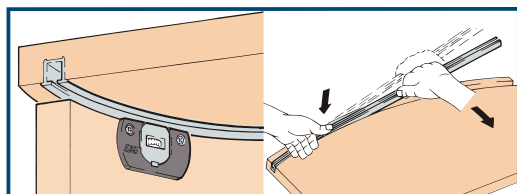

O novo visual limpo no armário clássico
– sem remate e sem canaleta na base

Trilhos de correr para uso de portas curvas podem ser curvados até um raio de 1600 mm.

Sem canaleta na base e sem remate.

Ajuste manual de altura pela roda de ajuste

1 O que é

Sistema de correr para uma porta de madeira ou em combinação com espelho de até 15 kg.
Design Vorfront
(sistema porta externa).

- Sem trilhos visíveis
- 4 batentes para porta garantem segurança e funcionamento