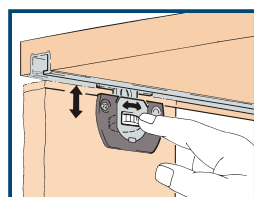

O novo visual limpo no armário clássico
– sem remate e sem canaleta na base

Trilhos de correr para uso de portas curvas podem ser curvados até um raio de 1600 mm.

Sem canaleta na base e sem remate.

Ajuste manual de altura pela roda de ajuste