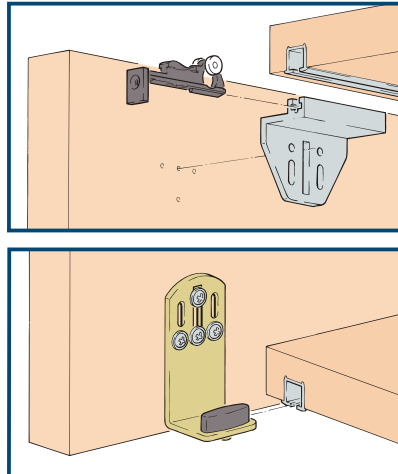

O novo visual limpo no armário clássico
– sem remate e sem canaleta na base

Trilhos de correr para uso de portas curvas podem ser curvados até um raio de 1600 mm.

Sem canaleta na base e sem remate.

Ajuste manual de altura pela roda de ajuste

1 O que é

Sistema de correr para uma porta de madeira ou em combinação com espelho de até 15 kg.
Design Vorfront
(sistema porta externa).

- Sem trilhos visíveis
- 4 batentes para porta garantem segurança e funcionamento