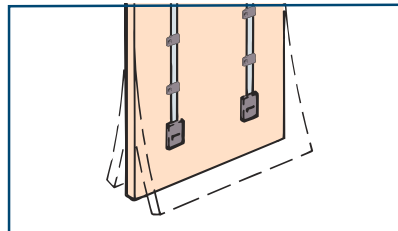

1 O que é

Desempenador para portas de correr até 2700 mm de altura

- Com parafuso hexagonal prefixo no perfil de alumínio
- Para portas menores, o perfil pode ser cortado
- Aplicável na vertical como na horizontal (por exemplo para portas sanfonadas)
- O perfil é o acabamento