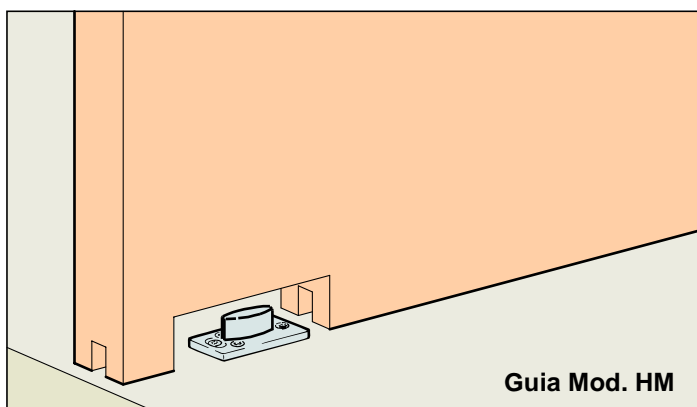

Sistema: Trilho de correr com altura elegante de **31 mm**, para porta até 60/100 kg

- Altura de montagem a partir de 51mm.
- Ajuste simples de altura e lateral
- Guia de chão ajustável
- Freio com força regulável

Sistema: Trilho de correr com altura elegante de **31 mm**, para porta até 60/100 kg com montagem sem fresta.

Instalação da porta com um clic.

Regulagem facilitada com chave de fenda simples

Guia Mod. HM