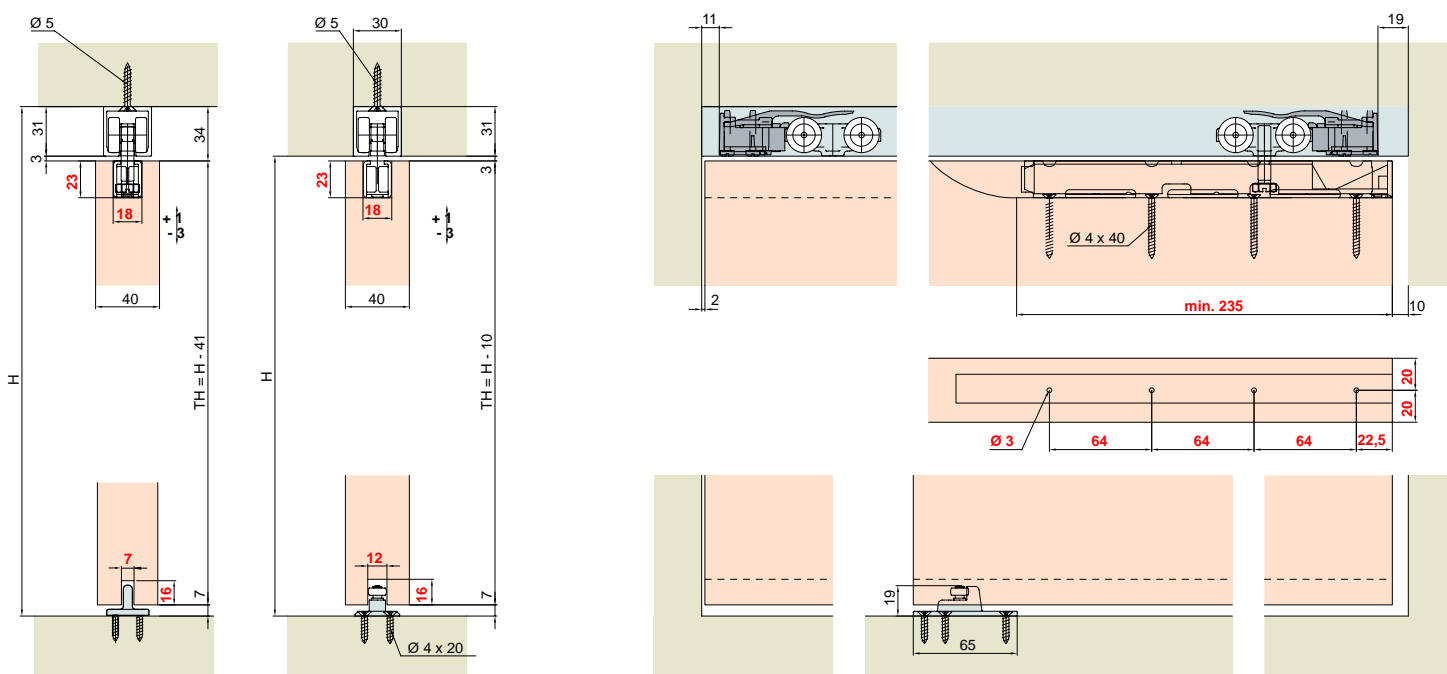

Sistema: Trilho de correr com altura elegante de **31 mm**, para porta até 60/100 kg

- Altura de montagem a partir de 51mm.
- Ajuste simples de altura e lateral
- Guia de chão ajustável
- Freio com força regulável

Sistema: Trilho de correr com altura elegante de **31 mm**, para porta até 60/100 kg com montagem sem fresta.

Instalação da porta com um clic.

Regulagem facilitada com chave de fenda simples

Guia Mod. HM

Guia Mod. HMD

Exemplo de Montagem

Números em vermelho = Usinagens na porta

Sistema: Trilho de correr com design para montagem na parede, altura elegante de **31 mm**, para porta até 60/100 kg.

Amortecedor

EKU-PORTA 60/100 HMD	
1 Porta	60Kg - E58027 100Kg - E58028
 2 x	 2 x
 2 x	 2 x
 1 x	

Trilho de correr simples

Alumínio anodizado - pré-furado
 2500mm N58159-250
 3500mm N58159-350
 4500mm N58159-450
 6000mm N58159-600