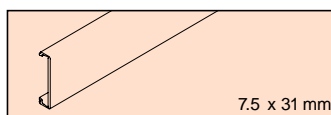

Acabamentos trilho de parede

Perfil de acabamento CLIP,
alumínio anodizado
2500mm E58194-250
3500mm E58194-350