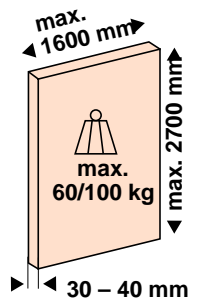

Sistema: Trilho de correr com design para montagem na parede, altura elegante de **31 mm**, para porta até 60/100 kg.

Amortecedor

Disponível em toda linha PORTA 60/100

Exemplo de Montagem

Números em vermelho = Usinagens na porta