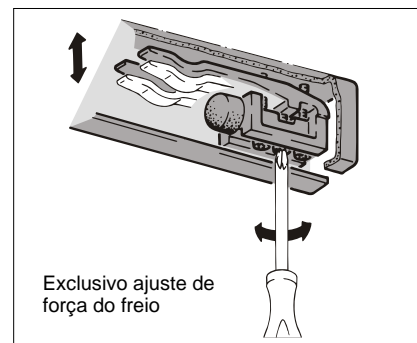

Sistema: Trilho de correr com altura elegante de **31 mm**, para porta até 60/100 kg

- Altura de montagem a partir de 51mm.
- Ajuste simples de altura e lateral
- Guia de chão ajustável
- Freio com força regulável

Sistema: Trilho de correr com altura elegante de **31 mm**, para porta até 60/100 kg com montagem sem fresta.

Instalação da porta com um clic.

Regulagem facilitada com chave de fenda simples

Guia Mod. HM