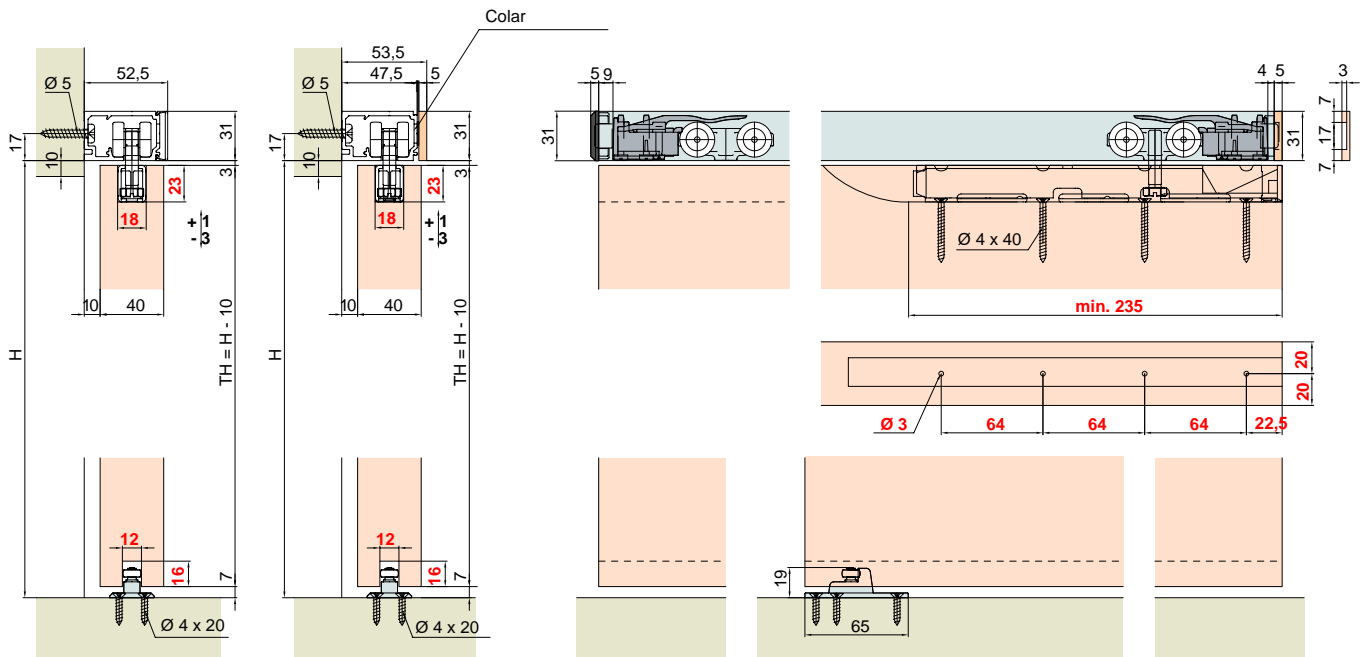

Exemplo de Montagem

Números em vermelho = Usinagens na porta