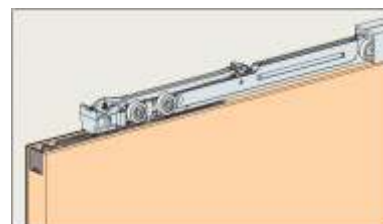

Amortecedor

Adicionável em toda linha
PORTA 60/100 E58300