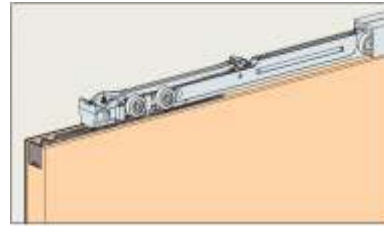

Sistema: Trilho de correr com altura elegante de **31 mm**, para porta até 60/100 kg

- Altura de montagem a partir de 51mm.
- Ajuste simples de altura e lateral
- Guia de chão ajustável
- Freio com força regulável

Sistema: Trilho de correr com altura elegante de **31 mm**, para porta até 60/100 kg com montagem sem fresta.

Instalação da porta com um clic.

Regulagem facilitada com chave de fenda simples

Guia Mod. HM

Guia Mod. HMD

Exemplo de Montagem

Números em vermelho = Usinagens na porta

Sistema: Trilho de correr com design para montagem na parede, altura elegante de **31 mm**, para porta até 60/100 kg.

Amortecedor