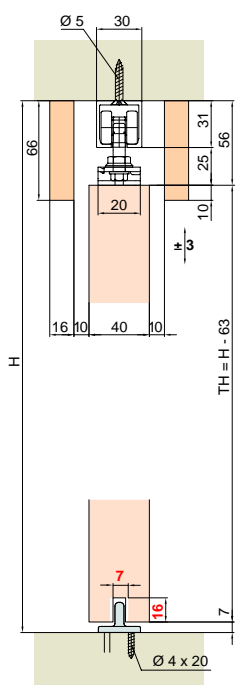

Sistema: Trilho de correr com altura elegante de **31 mm**, para porta até 60/100 kg

- Altura de montagem a partir de 51mm.
- Ajuste simples de altura e lateral
- Guia de chão ajustável
- Freio com força regulável

Sistema: Trilho de correr com altura elegante de **31 mm**, para porta até 60/100 kg com montagem sem fresta.

Instalação da porta com um clic.

Regulagem facilitada com chave de fenda simples

Guia Mod. HM

Guia Mod. HMD

Exemplo de Montagem

Números em vermelho = Usinagens na porta

Sistema: Trilho de correr com design para montagem na parede, altura elegante de **31 mm**, para porta até 60/100 kg.

Amortecedor