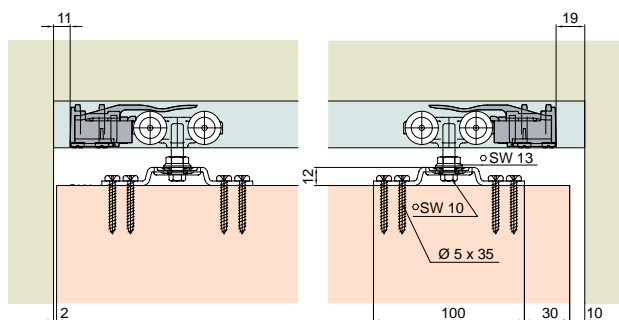

Sistema: Trilho de correr com altura elegante de **31 mm**, para porta até 60/100 kg

- Altura de montagem a partir de 51mm.
- Ajuste simples de altura e lateral
- Guia de chão ajustável
- Freio com força regulável

Sistema: Trilho de correr com altura elegante de **31 mm**, para porta até 60/100 kg com montagem sem fresta.

Instalação da porta com um clic.

Regulagem facilitada com chave de fenda simples

Guia Mod. HM

Guia Mod. HMD

Exemplo de Montagem

Números em vermelho = Usinagens na porta

Sistema: Trilho de correr com design para montagem na parede, altura elegante de **31 mm**, para porta até 60/100 kg.

Amortecedor

EKU-PORTA 60/100 HMD	
1 Porta	60Kg - E58027 100Kg - E58028
 2 x	 2 x
 2 x	 2 x
 1 x	

Trilho de correr simples

Alumínio anodizado - pré-furado
 2500mm N58159-250
 3500mm N58159-350
 4500mm N58159-450
 6000mm N58159-600