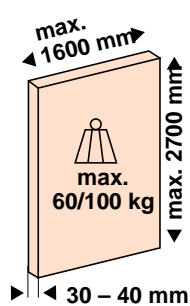

Sistema: Trilho de correr com altura elegante de **31 mm**, para porta até 60/100 kg

- Altura de montagem a partir de 51mm.
- Ajuste simples de altura e lateral
- Guia de chão ajustável
- Freio com força regulável

Sistema: Trilho de correr com altura elegante de **31 mm**, para porta até 60/100 kg com montagem sem fresta.

Instalação da porta com um clic.

Regulagem facilitada com chave de fenda simples

Guia Mod. HM