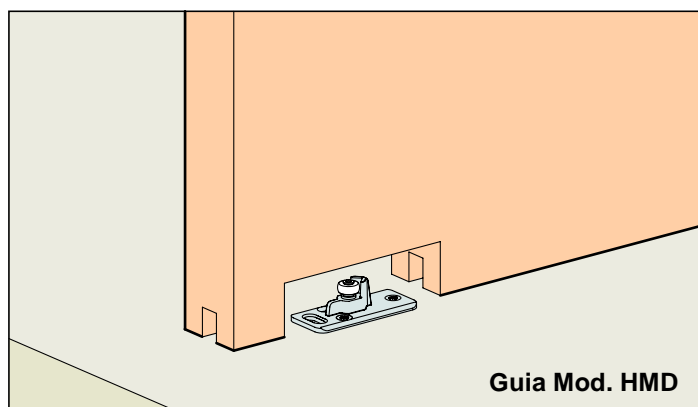

Sistema: Trilho de correr com altura elegante de **31 mm**, para porta até 60/100 kg

- Altura de montagem a partir de 51mm.
- Ajuste simples de altura e lateral
- Guia de chão ajustável
- Freio com força regulável

Sistema: Trilho de correr com altura elegante de **31 mm**, para porta até 60/100 kg com montagem sem fresta.

Instalação da porta com um clic.

Regulagem facilitada com chave de fenda simples

Guia Mod. HM