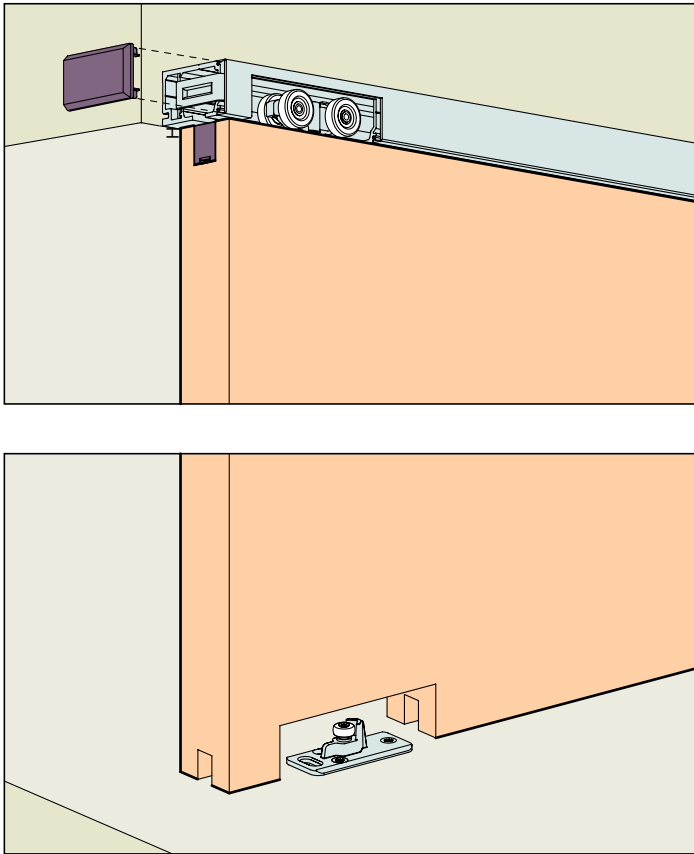

Sistema: Trilho de correr com altura elegante de **31 mm**, para porta até 60/100 kg

- Altura de montagem a partir de 51mm.
- Ajuste simples de altura e lateral
- Guia de chão ajustável
- Freio com força regulável

Sistema: Trilho de correr com altura elegante de **31 mm**, para porta até 60/100 kg com montagem sem fresta.

Instalação da porta com um clic.

Regulagem facilitada com chave de fenda simples

Guia Mod. HM

Guia Mod. HMD

Exemplo de Montagem

Números em vermelho = Usinagens na porta

Sistema: Trilho de correr com design para montagem na parede, altura elegante de **31 mm**, para porta até 60/100 kg.

Amortecedor