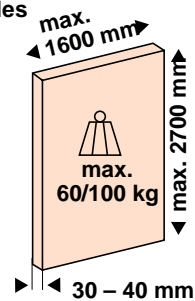

Sistema: Trilho de correr com altura elegante de **31 mm**, para porta até 60/100 kg

- Altura de montagem a partir de 51mm.
- Ajuste simples de altura e lateral
- Guia de chão ajustável
- Freio com força regulável

Sistema: Trilho de correr com altura elegante de **31 mm**, para porta até 60/100 kg com montagem sem fresta.

Instalação da porta com um clic.

Regulagem facilitada com chave de fenda simples

Guia Mod. HM