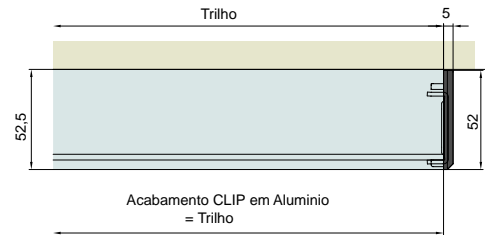

Sistema: Trilho de correr com design para montagem na parede, altura elegante de **31 mm**, para porta até 60/100 kg.

Amortecedor

Disponível em toda linha PORTA 60/100

Exemplo de Montagem

Números em vermelho = Usinagens na porta