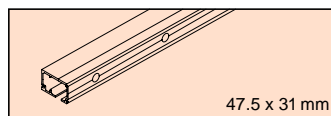

Trilho de correr para parede

Alumínio anodizado - pré-furado
2500mm E58193-250
3500mm E58193-350