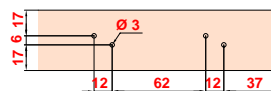

Sistema: Trilho de correr com altura elegante de **31 mm**, para porta até 60/100 kg

- Altura de montagem a partir de 51mm.
- Ajuste simples de altura e lateral
- Guia de chão ajustável
- Freio com força regulável